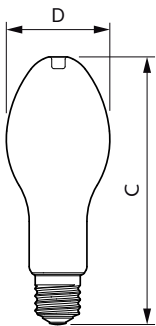

Versions

二维绘图

Product	D	C
TForce Core LED HPL 18W E27 840 FR	75 mm	180 mm
TForce Core LED HPL 18W E27 830 FR	75 mm	180 mm
TForce Core LED HPL 13W E27 840 FR	75 mm	180 mm
TForce Core LED HPL 13W E27 830 FR	75 mm	180 mm