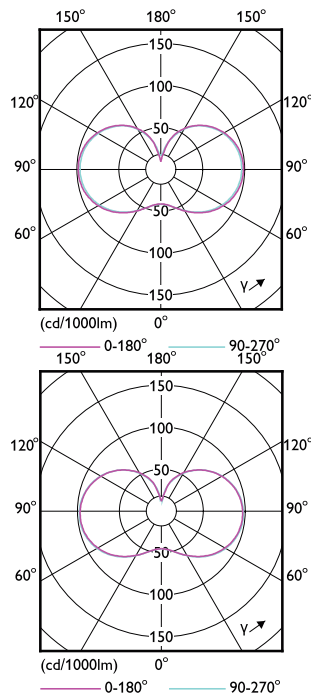

Order Code	Full Product Name	光通量 (額定)(標稱)
929002350202	TForce Core LED HPL 26W E27 840 FR	4000 lm
929002481202	TForce Core LED HPL 36W E27 830 FR	-
929002481302	TForce Core LED HPL 36W E27 840 FR	-
929002481402	TForce Core LED HPL 36W E40 830 FR	-
929002481502	TForce Core LED HPL 36W E40 840 FR	-

機械和殼體

Order Code	Full Product Name	燈泡形狀
929002349702	TForce Core LED HPL 13W E27 830 FR	ED75
929002349802	TForce Core LED HPL 13W E27 840 FR	ED75
929002349902	TForce Core LED HPL 18W E27 830 FR	ED75
929002350002	TForce Core LED HPL 18W E27 840 FR	ED75
929002350102	TForce Core LED HPL 26W E27 830 FR	ED90

Order Code	Full Product Name	燈泡形狀
929002350202	TForce Core LED HPL 26W E27 840 FR	ED90
929002481202	TForce Core LED HPL 36W E27 830 FR	ED90
929002481302	TForce Core LED HPL 36W E27 840 FR	ED90
929002481402	TForce Core LED HPL 36W E40 830 FR	ED90
929002481502	TForce Core LED HPL 36W E40 840 FR	ED90

溫度

Order Code	Full Product Name	T 盒上限 (標稱)
929002349702	TForce Core LED HPL 13W E27 830 FR	62 °C
929002349802	TForce Core LED HPL 13W E27 840 FR	62 °C
929002349902	TForce Core LED HPL 18W E27 830 FR	70 °C
929002350002	TForce Core LED HPL 18W E27 840 FR	70 °C
929002350102	TForce Core LED HPL 26W E27 830 FR	74 °C
929002350202	TForce Core LED HPL 26W E27 840 FR	74 °C
929002481202	TForce Core LED HPL 36W E27 830 FR	60 °C
929002481302	TForce Core LED HPL 36W E27 840 FR	60 °C
929002481402	TForce Core LED HPL 36W E40 830 FR	60 °C
929002481502	TForce Core LED HPL 36W E40 840 FR	60 °C