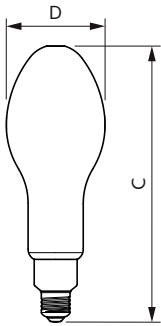

Versions

二维绘图

Product	D	C
TForce Core LED HPL 18W E27 840 FR	75 mm	180 mm
TForce Core LED HPL 18W E27 830 FR	75 mm	180 mm
TForce Core LED HPL 13W E27 840 FR	75 mm	180 mm
TForce Core LED HPL 13W E27 830 FR	75 mm	180 mm