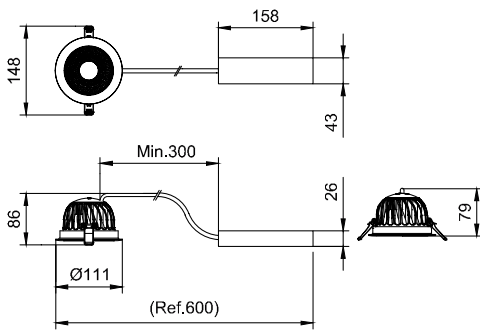

輸入頻率	50 或 60 Hz
湧入電流	5.2 A
湧入時間	0.23 ms
功率因數 (最小)	0.9
控制調光	
可調光	否
機械和殼體	
外罩材質	Aluminum die-cast
反射罩材質	Polycarbonate aluminum coated
光學裝置材質	Polycarbonate
光學護蓋/鏡頭材質	Polycarbonate
固定材質	鋼鐵
光學護蓋/鏡頭表層	Textured
總長度	0 mm
總寬度	0 mm
總高度	68 mm
總直徑	112 mm
色彩	WH-BK

適用條件

環境溫度範圍	-20 to +40 °C
最高調光等級	Not applicable

產品參數

完整產品碼	911401536941
訂購產品名稱	DN588B LED6/940 PSU C D100 WH WB GC
訂購代碼	911401536941
分子 - 各件數量	1
分子 - 每一外盒內件數	1
材質編號(12NC)	911401536941
淨重 (件)	0.379 kg

二维绘图