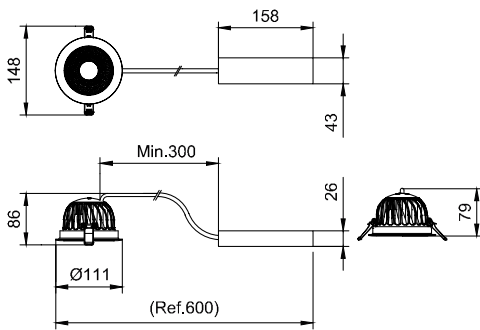

輸入頻率	50 或 60 Hz
湧入電流	5.2 A
湧入時間	0.23 ms
功率因數 (最小)	0.9
控制調光	
可調光	否
機械和殼體	
外罩材質	Aluminum die-cast
反射罩材質	Polycarbonate aluminum coated
光學裝置材質	Polycarbonate
光學護蓋/鏡頭材質	Polycarbonate
固定材質	鋼鐵
光學護蓋/鏡頭表層	Textured
總長度	0 mm
總寬度	0 mm
總高度	68 mm
總直徑	112 mm
色彩	WH-BK

適用條件

環境溫度範圍	-20 to +40 °C
最高調光等級	Not applicable

產品參數

完整產品碼	911401537341
訂購產品名稱	DN588B LED6/940 PSU C D100 WH MB GC
訂購代碼	911401537341
分子 - 各件數量	1
分子 - 每一外盒內件數	1
材質編號(12NC)	911401537341
淨重 (件)	0.379 kg

二维绘图