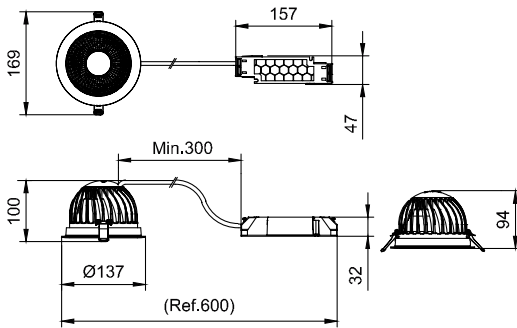

輸入頻率	50 或 60 Hz
湧入電流	6.1 A
湧入時間	0.31 ms
功率因數 (最小)	0.9
控制調光	
可調光	否
機械和殼體	
外罩材質	Aluminum die-cast
反射罩材質	Polycarbonate aluminum coated
光學裝置材質	Polycarbonate
光學護蓋/鏡頭材質	Polycarbonate
固定材質	鋼鐵
光學護蓋/鏡頭表層	Textured
總長度	0 mm
總寬度	0 mm
總高度	90 mm
總直徑	137 mm
色彩	WH-BK

適用條件

環境溫度範圍	-20 to +40 °C
最高調光等級	Not applicable

產品參數

完整產品碼	911401537941
訂購產品名稱	DN589B LED10/840 PSU C D125 WH MB GC
訂購代碼	911401537941
分子 - 各件數量	1
分子 - 每一外盒內件數	1
材質編號(12NC)	911401537941
淨重 (件)	0.499 kg

二维绘图