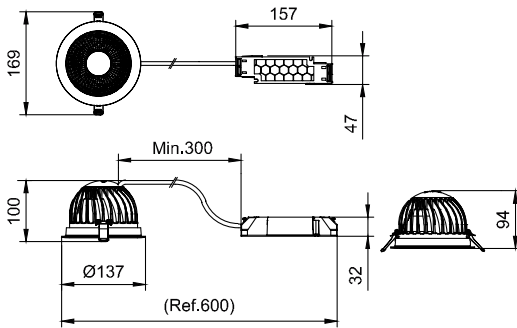

輸入頻率	50 或 60 Hz
湧入電流	6.1 A
湧入時間	0.31 ms
功率因數 (最小)	0.9
控制調光	
可調光	否
機械和殼體	
外罩材質	Aluminum die-cast
反射罩材質	Polycarbonate aluminum coated
光學裝置材質	Polycarbonate
光學護蓋/鏡頭材質	Polycarbonate
固定材質	鋼鐵
光學護蓋/鏡頭表層	Textured
總長度	0 mm
總寬度	0 mm
總高度	90 mm
總直徑	137 mm
色彩	WH-BK

適用條件

環境溫度範圍	-20 to +40 °C
最高調光等級	Not applicable

產品參數

完整產品碼	911401541141
訂購產品名稱	DN591B LED20/930 PSU C D125 WH WB GC
訂購代碼	911401541141
分子 - 各件數量	1
分子 - 每一外盒內件數	1
材質編號(12NC)	911401541141
淨重 (件)	0.499 kg

二维绘图