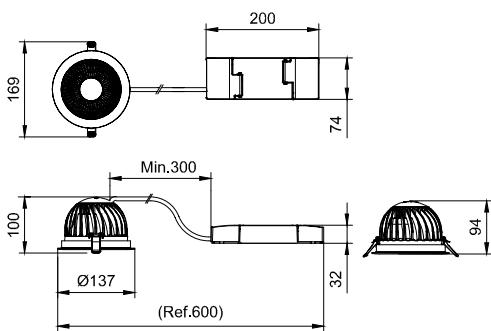

LuxSpace G4

色彩	WH-BK
應用	
防水防塵規範代碼	IP20 [IP20]
機械衝擊保護碼	IK03 [IK03]
初始性能	
初始光通量	1800 lm
光通量容限	+/-10%
初始 LED 燈具效率	93 lm/W
初始腐蝕性色溫	4000 K
初始演色性指數	>90
初始輸入功率	19.3 W
用電量容限	+/-10%
耐久性能	
平均使用時間 L70B50	50000 h
平均使用時間 L80B50	50000 h

平均使用時間 L90B50	21000 h
適用條件	
環境溫度範圍	-20 to +40 °C
最高調光等級	1%
產品參數	
完整產品碼	911401542041
訂購產品名稱	DN591B LED20/940 PSD C D125 WH WB GC
訂購代碼	911401542041
分子 - 各件數量	1
分子 - 每一外盒內件數	1
材質編號(12NC)	911401542041
淨重 (件)	0.499 kg

二维绘图

DN58XB/DN59XB