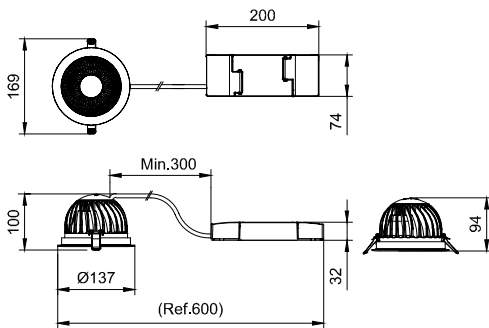

LuxSpace G4

色彩	WH-BK
應用	
防水防塵規範代碼	IP20 [IP20]
機械衝擊保護碼	IK03 [IK03]
初始性能	
初始光通量	2100 lm
光通量容限	+/-10%
初始 LED 燈具效率	109 lm/W
初始腐蝕性色溫	4000 K
初始演色性指數	>90
初始輸入功率	19.3 W
用電量容限	+/-10%
耐久性能	
平均使用時間 L70B50	50000 h
平均使用時間 L80B50	50000 h

平均使用時間 L90B50	21000 h
適用條件	
環境溫度範圍	-20 to +40 °C
最高調光等級	1%
產品參數	
完整產品碼	911401542241
訂購產品名稱	DN591B LED20/840 PSD C D125 WH MB GC
訂購代碼	911401542241
分子 - 各件數量	1
分子 - 每一外盒內件數	1
材質編號(12NC)	911401542241
淨重 (件)	0.499 kg

二维绘图

DN58XB/DN59XB