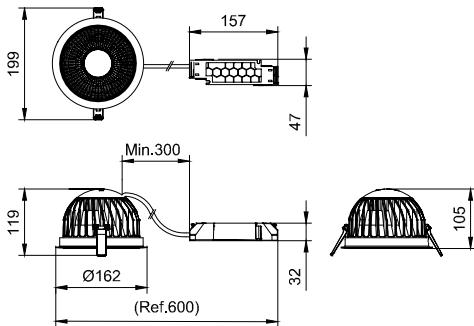

輸入頻率	50 或 60 Hz
湧入電流	6.1 A
湧入時間	0.31 ms
功率因數 (最小)	0.9
控制調光	
可調光	否
機械和殼體	
外罩材質	Aluminum die-cast
反射罩材質	Polycarbonate aluminum coated
光學裝置材質	Polycarbonate
光學護蓋/鏡頭材質	Polycarbonate
固定材質	鋼鐵
光學護蓋/鏡頭表層	Textured
總長度	0 mm
總寬度	0 mm
總高度	100 mm
總直徑	162 mm
色彩	WH-BK

適用條件

環境溫度範圍	-20 to +40 °C
最高調光等級	Not applicable

產品參數

完整產品碼	911401542841
訂購產品名稱	DN591B LED20/940 PSU C D150 WH WB GC
訂購代碼	911401542841
分子 - 各件數量	1
分子 - 每一外盒內件數	1
材質編號(12NC)	911401542841
淨重 (件)	0.799 kg

二维绘图