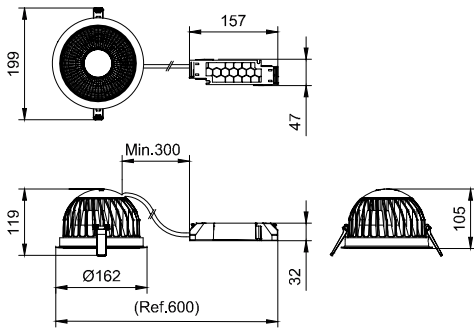

輸入頻率	50 或 60 Hz
湧入電流	6.1 A
湧入時間	0.31 ms
功率因數 (最小)	0.9
控制調光	
可調光	否
機械和殼體	
外罩材質	Aluminum die-cast
反射罩材質	Polycarbonate aluminum coated
光學裝置材質	Polycarbonate
光學護蓋/鏡頭材質	Polycarbonate
固定材質	鋼鐵
光學護蓋/鏡頭表層	Textured
總長度	0 mm
總寬度	0 mm
總高度	100 mm
總直徑	162 mm
色彩	WH-BK

適用條件

環境溫度範圍	-20 to +40 °C
最高調光等級	Not applicable

產品參數

完整產品碼	911401542941
訂購產品名稱	DN591B LED20/830 PSU C D150 WH MB GC
訂購代碼	911401542941
分子 - 各件數量	1
分子 - 每一外盒內件數	1
材質編號(12NC)	911401542941
淨重 (件)	0.799 kg

二维绘图