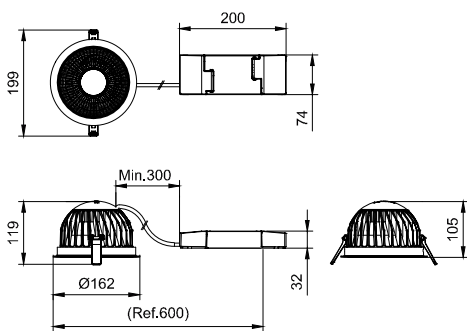

LuxSpace G4

色彩	WH-BK
應用	
防水防塵規範代碼	IP20 [IP20]
機械衝擊保護碼	IK03 [IK03]
初始性能	
初始光通量	2150 lm
光通量容限	+/-10%
初始 LED 燈具效率	111 lm/W
初始腐蝕性色溫	4000 K
初始演色性指數	>90
初始輸入功率	19.3 W
用電量容限	+/-10%
耐久性能	
平均使用時間 L70B50	50000 h
平均使用時間 L80B50	50000 h

平均使用時間 L90B50	21000 h
適用條件	
環境溫度範圍	-20 to +40 °C
最高調光等級	1%
產品參數	
完整產品碼	911401543441
訂購產品名稱	DN591B LED20/840 PSD C D150 WH WB GC
訂購代碼	911401543441
分子 - 各件數量	1
分子 - 每一外盒內件數	1
材質編號(12NC)	911401543441
淨重 (件)	0.799 kg

二维绘图

DN58XB/DN59XB