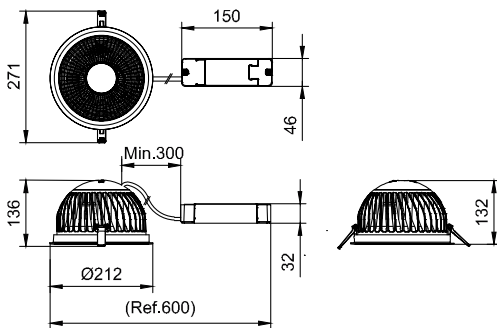

輸入頻率	50 或 60 Hz
湧入電流	14.5 A
湧入時間	0.22 ms
功率因數 (最小)	0.9
控制調光	
可調光	否
機械和殼體	
外罩材質	Aluminum die-cast
反射罩材質	Polycarbonate aluminum coated
光學裝置材質	Polycarbonate
光學護蓋/鏡頭材質	Polycarbonate
固定材質	鋼鐵
光學護蓋/鏡頭表層	Textured
總長度	0 mm
總寬度	0 mm
總高度	130 mm
總直徑	212 mm
色彩	WH-BK

適用條件

環境溫度範圍	-20 to +40 °C
最高調光等級	Not applicable

產品參數

完整產品碼	911401546041
訂購產品名稱	DN593B LED30/840 PSU C D200 WH WB GC
訂購代碼	911401546041
分子 - 各件數量	1
分子 - 每一外盒內件數	1
材質編號(12NC)	911401546041
淨重 (件)	1.399 kg

二维绘图