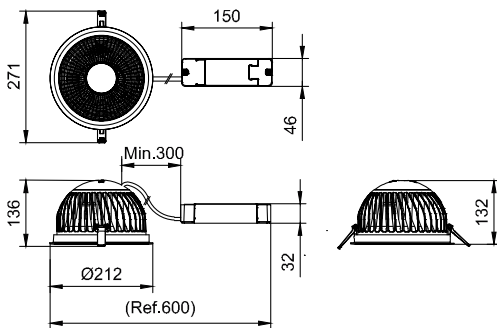

輸入頻率	50 或 60 Hz
湧入電流	14.5 A
湧入時間	0.22 ms
功率因數 (最小)	0.9
控制調光	
可調光	否
機械和殼體	
外罩材質	Aluminum die-cast
反射罩材質	Polycarbonate aluminum coated
光學裝置材質	Polycarbonate
光學護蓋/鏡頭材質	Polycarbonate
固定材質	鋼鐵
光學護蓋/鏡頭表層	Textured
總長度	0 mm
總寬度	0 mm
總高度	130 mm
總直徑	212 mm
色彩	WH-BK

適用條件

環境溫度範圍	-20 to +40 °C
最高調光等級	Not applicable

產品參數

完整產品碼	911401546141
訂購產品名稱	DN593B LED30/930 PSU C D200 WH WB GC
訂購代碼	911401546141
分子 - 各件數量	1
分子 - 每一外盒內件數	1
材質 Nr. (12NC)	911401546141
淨重 (件)	1.399 kg

二维绘图

DN58XB/DN59XB