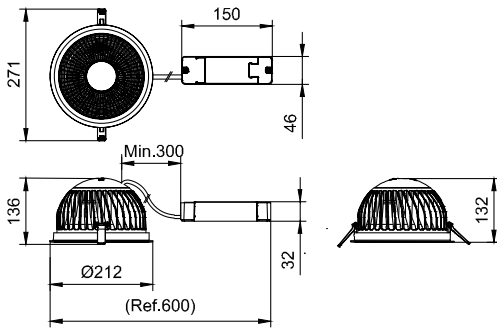

輸入頻率	50 或 60 Hz
湧入電流	14.5 A
湧入時間	0.22 ms
功率因數 (最小)	0.9
控制調光	
可調光	否
機械和殼體	
外罩材質	Aluminum die-cast
反射罩材質	Polycarbonate aluminum coated
光學裝置材質	Polycarbonate
光學護蓋/鏡頭材質	Polycarbonate
固定材質	鋼鐵
光學護蓋/鏡頭表層	Textured
總長度	0 mm
總寬度	0 mm
總高度	130 mm
總直徑	212 mm
色彩	WH-BK

適用條件

環境溫度範圍	-20 to +40 °C
最高調光等級	Not applicable

產品參數

完整產品碼	911401546441
訂購產品名稱	DN593B LED30/840 PSU C D200 WH MB GC
訂購代碼	911401546441
分子 - 各件數量	1
分子 - 每一外盒內件數	1
材質編號(12NC)	911401546441
淨重 (件)	1.399 kg

二维绘图