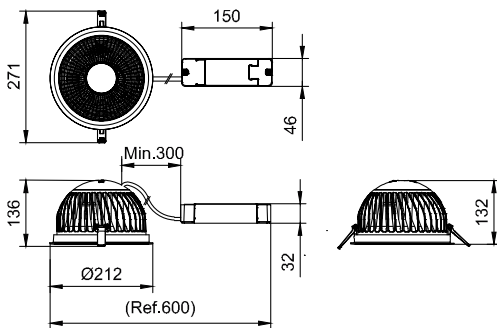

輸入頻率	50 或 60 Hz
湧入電流	14.5 A
湧入時間	0.22 ms
功率因數 (最小)	0.9
控制調光	
可調光	否
機械和殼體	
外罩材質	Aluminum die-cast
反射罩材質	Polycarbonate aluminum coated
光學裝置材質	Polycarbonate
光學護蓋/鏡頭材質	Polycarbonate
固定材質	鋼鐵
光學護蓋/鏡頭表層	Textured
總長度	0 mm
總寬度	0 mm
總高度	130 mm
總直徑	212 mm
色彩	WH-BK

適用條件

環境溫度範圍	-20 to +40 °C
最高調光等級	Not applicable

產品參數

完整產品碼	911401547241
訂購產品名稱	DN594B LED40/840 PSU C D200 WH MB GC
訂購代碼	911401547241
分子 - 各件數量	1
分子 - 每一外盒內件數	1
材質編號(12NC)	911401547241
淨重 (件)	1.399 kg

二维绘图