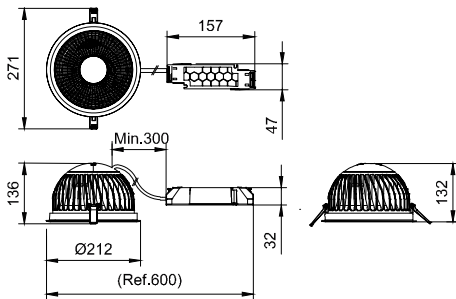

## 產品參數

**完整產品碼** 911401550141

**訂購產品名稱** DN591B LED20/830 PSU C D200 WH WB WP GM

**訂購代碼** 911401550141

**分子 - 各件數量** 1

**分子 - 每一外盒內件數** 1

**材質編號(12NC)** 911401550141

**淨重 (件)** 1.400 kg

## 二维绘图

DN58XB/DN59XB