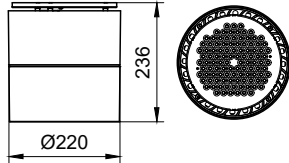

適用條件

環境溫度範圍	-20 to +40 °C
最高調光等級	Not applicable
適合隨機切換	No

產品參數

完整產品碼	911401555451
訂購產品名稱	DN397C LED12/830 PSU BK WB GC
訂購代碼	911401555451
分子 - 各件數量	1
分子 - 每一外盒內件數	1
材質編號(12NC)	911401555451
淨重 (件)	4.499 kg

二维绘图

DN397C GreenSpace