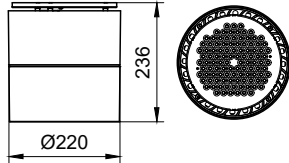

適用條件

環境溫度範圍	-20 to +40 °C
最高調光等級	Not applicable
適合隨機切換	No

產品參數

完整產品碼	911401555651
訂購產品名稱	DN397C LED12/865 PSU BK WB GC
訂購代碼	911401555651
分子 - 各件數量	1
分子 - 每一外盒內件數	1
材質編號(12NC)	911401555651
淨重 (件)	4.499 kg

二维绘图

DN397C GreenSpace