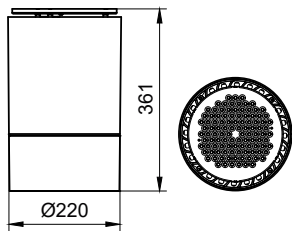

GreenSpace 吸頂安裝

應用

防水防塵規範代碼	IP65 [IP65]
機械衝擊保護碼	IK06 [IK06]

初始性能

初始光通量	12000 lm
光通量容限	+/-10%
初始 LED 燈具效率	120 lm/W
初始腐蝕性色溫	4000 K
初始演色性指數	≥80
初始色度	-
初始輸入功率	102 W
用電量容限	+/-10%

耐久性能

平均使用時間 L70B50	50000 h
平均使用時間 L80B50	36000 h
平均使用時間 L90B50	17000 h

適用條件

環境溫度範圍	-20 to +40 °C
最高調光等級	1%
適合隨機切換	No

產品參數

完整產品碼	911401556451
訂購產品名稱	DN397C LED12/840 PSD BK WB GC
訂購代碼	911401556451
分子 - 各件數量	1
分子 - 每一外盒內件數	1
材質編號(12NC)	911401556451
淨重 (件)	5.899 kg

二维绘图

DN397C GreenSpace