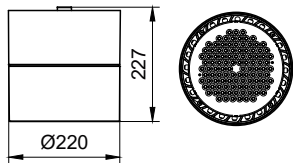

適用條件

環境溫度範圍	-20 to +40 °C
最高調光等級	Not applicable
適合隨機切換	No

產品參數

完整產品碼	911401556851
訂購產品名稱	DN397C LED12/840 PSU WH WB S GC
訂購代碼	911401556851
分子 - 各件數量	1
分子 - 每一外盒內件數	1
材質編號(12NC)	911401556851
淨重 (件)	4.049 kg

二维绘图

DN397C GreenSpace