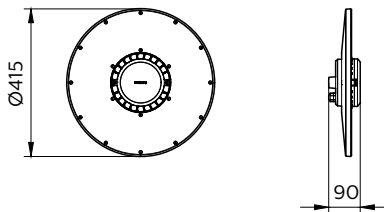

GreenPerform Highbay Elite 高天井燈

光學護蓋/鏡頭材質	Polycarbonate
光學護蓋/鏡頭表層	Frosted
總高度	95 mm
總直徑	415 mm
色彩	GR

應用

防水防塵規範代碼	IP65 [IP65]
機械衝擊保護碼	IK08 [IK08]

初始性能

初始光通量	15000 lm
光通量容限	+/-10%
初始 LED 燈具效率	145 lm/W
初始廣蝕性色溫	6500 K
初始演色性指數	>80
初始輸入功率	102 W
用電量容限	+/-10%

耐久性能

平均使用時間 L70B50	75000 h

適用條件

環境溫度範圍	-30 to +50 °C
最高調光等級	Not applicable
適合隨機切換	No

產品參數

完整產品碼	911401576451
訂購產品名稱	BY718P LED150/CW PSU NB
訂購代碼	911401576451
分子 - 各件數量	1
分子 - 每一外盒內件數	1
材質編號(12NC)	911401576451
淨重 (件)	4.300 kg

二维绘图

BY718P GreenPerform Highbay Elite