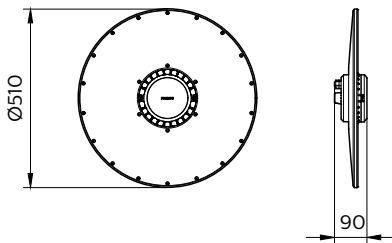

GreenPerform Highbay Elite 高天井燈

光學護蓋/鏡頭材質	Polycarbonate
光學護蓋/鏡頭表層	Frosted
總高度	90 mm
總直徑	510 mm
色彩	GR

應用

防水防塵規範代碼	IP65 [IP65]
機械衝擊保護碼	IK08 [IK08]

初始性能

初始光通量	27000 lm
光通量容限	+/-10%
初始 LED 燈具效率	158 lm/W
初始腐蝕性色溫	6500 K
初始演色性指數	>80
初始輸入功率	169 W
用電量容限	+/-10%

耐久性能

平均使用時間 L70B50	75000 h

適用條件

環境溫度範圍	-30 to +50 °C
最高調光等級	Not applicable
適合隨機切換	No

產品參數

完整產品碼	911401576951
訂購產品名稱	BY718P LED250/CW PSU WB
訂購代碼	911401576951
分子 - 各件數量	1
分子 - 每一外盒內件數	1
材質編號(12NC)	911401576951
淨重 (件)	5.800 kg

二维绘图

BY718P GreenPerform Highbay Elite