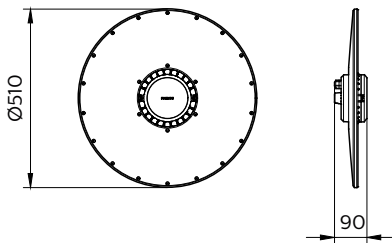

GreenPerform Highbay Elite 高天井燈

光學護蓋/鏡頭材質	Polycarbonate
光學護蓋/鏡頭表層	Frosted
總高度	90 mm
總直徑	510 mm
色彩	GR

應用

防水防塵規範代碼	IP65 [IP65]
機械衝擊保護碼	IK08 [IK08]

初始性能

初始光通量	30000 lm
光通量容限	+/-10%
初始 LED 燈具效率	145 lm/W
初始腐蝕性色溫	6500 K
初始演色性指數	>80
初始輸入功率	203 W
用電量容限	+/-10%

耐久性能

平均使用時間 L70B50	75000 h

適用條件

環境溫度範圍	-30 to +50 °C
最高調光等級	Not applicable
適合隨機切換	No

產品參數

完整產品碼	911401577251
訂購產品名稱	BY718P LED300/CW PSU NB
訂購代碼	911401577251
分子 - 各件數量	1
分子 - 每一外盒內件數	1
材質編號(12NC)	911401577251
淨重 (件)	5.800 kg

二维绘图

BY718P GreenPerform Highbay Elite