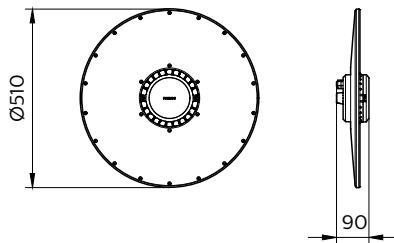

GreenPerform Highbay Elite 高天井燈

光學護蓋/鏡頭材質	Polycarbonate
光學護蓋/鏡頭表層	Frosted
總高度	90 mm
總直徑	510 mm
色彩	GR

應用

防水防塵規範代碼	IP65 [IP65]
機械衝擊保護碼	IK08 [IK08]

初始性能

初始光通量	30000 lm
光通量容限	+/-10%
初始 LED 燈具效率	145 lm/W
初始腐蝕性色溫	4000 K
初始演色性指數	>80
初始輸入功率	203 W
用電量容限	+/-10%

耐久性能

平均使用時間 L70B50	75000 h

適用條件

環境溫度範圍	-30 to +50 °C
最高調光等級	Not applicable
適合隨機切換	No

產品參數

完整產品碼	911401577451
訂購產品名稱	BY718P LED300/NW PSU NB
訂購代碼	911401577451
分子 - 各件數量	1
分子 - 每一外盒內件數	1
材質編號(12NC)	911401577451
淨重 (件)	5.800 kg

二维绘图

BY718P GreenPerform Highbay Elite