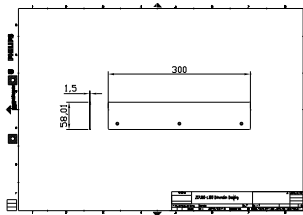

UniStrip G4

二维绘图

UNIUrban ZSP461/ZCP461