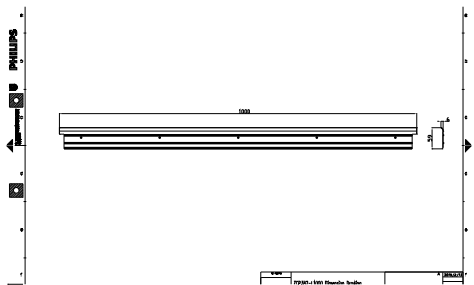

UniStrip G4

二维绘图

UNIUrban ZSP461/ZCP461