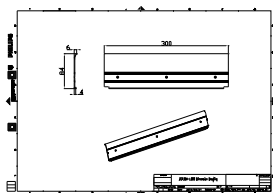

安全提示

- 僅適合室外使用

产品数据

機械和殼體		分子 - 各件數量	
尺寸 (高 x 寬 x 深)	NaN x NaN x NaN mm (NaN x NaN x NaN in)	分子 - 每一外盒內件數	1
產品參數		材質編號(12NC)	911401756522
完整產品碼	911401756522	淨重 (件)	1.999 kg
訂購產品名稱	ZCP383 L30 glare shield (30 pcs)		
訂購代碼	911401756522		

UniStrip G4

二维绘图

Mechanical Accessory