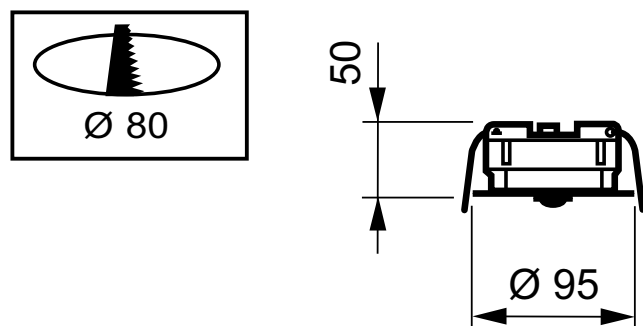

OccuSwitch 移動偵測器

LRM1070/00 SENSR MOV DET ST

Movement detector with a built-in switch -up to 6 A - - controls max 25 m² area - Basic

Movement detector with a built-in switch -up to 6 A - controls max 25 m² area - Basic

产品数据

產品參數	
完整產品碼	871155973138499
訂購產品名稱	LRM1070/00 SENSR MOV DET ST
EAN/UPC - 產品	8711559731384
訂購代碼	913700327803
分子 - 各件數量	1

分子 - 每一外盒內件數	42
材質編號(12NC)	913700327803
淨重 (件)	0.200 kg

二维绘图

LRM1070/00 SENSR MOV DET ST