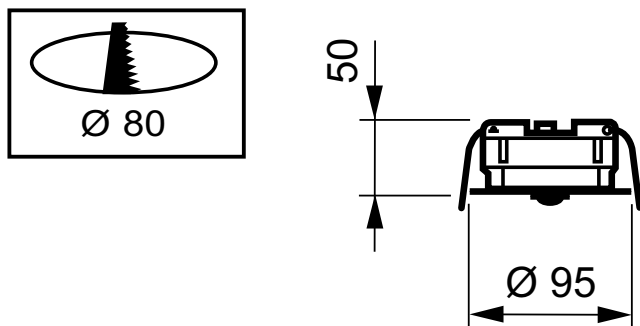

二维绘图

LRM1080/00 SENSR MOV DET ST IR