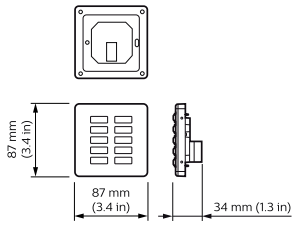

EAN/UPC - 產品	8710163508580
訂購代碼	913703390309
分子 - 各件數量	1
分子 - 每一外盒內件數	1
材質編號(12NC)	913703390309
淨重 (件)	0.080 kg

Dynalite User Interface

二维绘图

Dynalite User Interfaces

Dynalite User Interfaces