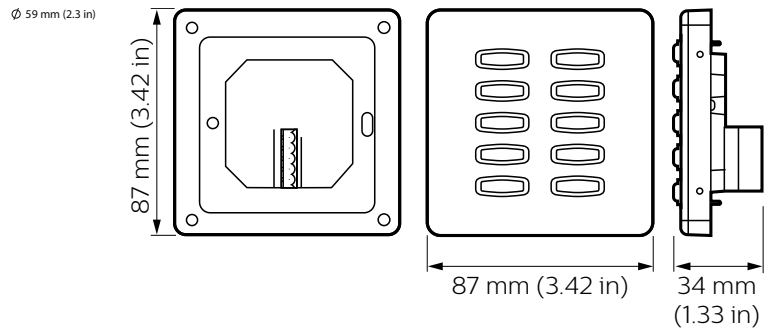

Dynalite User Interface

DLPE960

DLPE Standard Series User Interfaces

不論可用功能的整合程度與範圍為何，控制系統均需要直覺式的使用者介面，方便使用者安排及啟動各項控制功能性。飛利浦 Dynalite 使用者介面搭載廣泛的鍵台、觸控螢幕與線路裝置 - 並提供各式各樣的風格與表面處理，可滿足各種專案預算、互動程度或裝潢要求。

产品数据

基本資訊	
CE 標誌	CE
備註	Please download the Lighting - Product Data Sheet for more information and ordering options
產品參數	
完整產品碼	871016350858000
訂購產品名稱	DLPE960

EAN/UPC - 產品	8710163508580
訂購代碼	913703390309
分子 - 各件數量	1
分子 - 每一外盒內件數	1
材質編號(12NC)	913703390309
淨重 (件)	0.080 kg

Dynalite User Interface

二维绘图

Dynalite User Interfaces

Dynalite User Interfaces