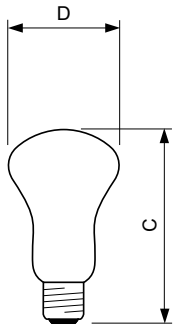

Halogen Classic A-shape A 型古典省電燈泡

二维绘图

Product	D (max)	C (max)
Halogen Classic 120V E27 70W E50 WH 1CT/10x10F	51 mm	91 mm

HalClass 70W E27 120V E50 WH