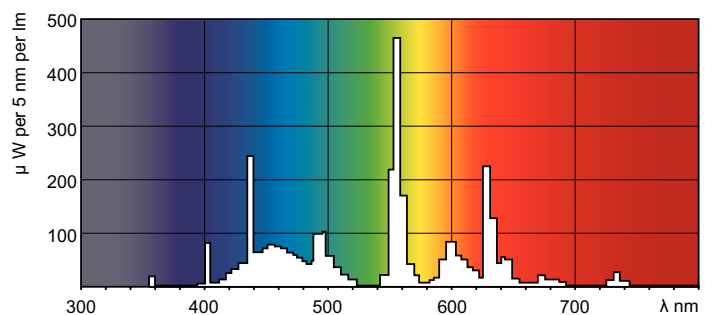

色度座標 X (標稱)	0.313
色度座標 Y (標稱)	0.337
相關色溫 (標稱)	6500 K
光效 (額定) (標稱)	84 lm/W
演色性指數 (標稱)	80
額定 SLMF (2000 小時)	96 %
額定 SLMF (4000 小時)	95 %
額定 SLMF (6000 小時)	94 %
額定 SLMF (8000 小時)	93 %
額定 SLMF (12000 小時)	92 %
額定 SLMF (16000 小時)	91 %
額定 SLMF (20000 小時)	90 %

運作和電氣

Power (Rated) (Nom)	36.8 W
燈具電流 (標稱)	0.440 A

MASTER TL-D Super 80 日光燈管

溫度	
設計溫度 (標稱)	25 °C
控制調光	
可調光	是
機械和殼體	
燈泡形狀	T8 [26 mm (T8)]
應用	
節能等級	G
汞 (Hg) 含量 (最大)	2 mg
汞 (Hg) 含量 (標稱)	2.0 mg
能源消耗 kWh/1000 h	37 kWh

二维绘图

Product	D (max)	A (max)	B (max)	B (min)	C (max)
MASTER TL-D Super 80 36W/865 1SL/25	28 mm	1199.4 mm	1206.5 mm	1204.1 mm	1213.6 mm

TL-D 36W/865

光度数据

LDPB_TL-D8_865-Spectral power distribution B/W

LDPO_TL-D8_865-Spectral power distribution Colour