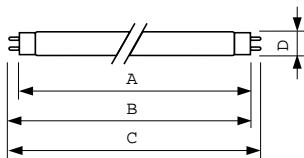

MASTER TL-D Super 80 日光燈管

溫度	
設計溫度 (標稱)	25 °C
控制調光	
可調光	是
機械和殼體	
燈泡形狀	T8 [26 mm (T8)]
應用	
節能等級	G
汞 (Hg) 含量 (最大)	2 mg
汞 (Hg) 含量 (標稱)	2.0 mg
能源消耗 kWh/1000 h	37 kWh

EPREL 註冊碼	423386
產品參數	
完整產品碼	871150063207440
訂購產品名稱	MASTER TL-D Super 80 36W/865 1SL/25
EAN/UPC - 產品	8711500632074
訂購代碼	927921086544
分子 - 各件數量	1
分子 - 每一外盒內件數	25
材質編號(12NC)	927921086544
淨重 (件)	135.000 g
ILCOS Code	FD-36/65/1B-E-G13

二维绘图