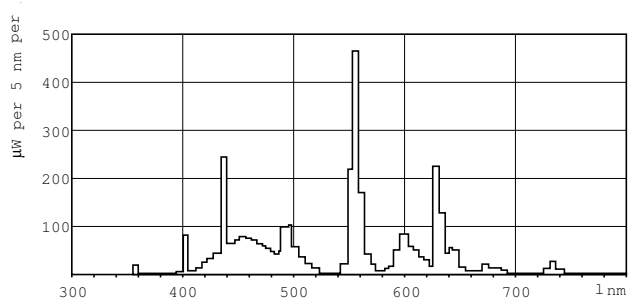

色度座標 X (標稱)	0.313
色度座標 Y (標稱)	0.337
相關色溫 (標稱)	6500 K
光效 (額定) (標稱)	84 lm/W
演色性指數 (標稱)	80
額定 SLMF (2000 小時)	96 %
額定 SLMF (4000 小時)	95 %
額定 SLMF (6000 小時)	94 %
額定 SLMF (8000 小時)	93 %
額定 SLMF (12000 小時)	92 %
額定 SLMF (16000 小時)	91 %
額定 SLMF (20000 小時)	90 %

運作和電氣

Power (Rated) (Nom)	36.8 W
燈具電流 (標稱)	0.440 A

MASTER TL-D Super 80 日光燈管

溫度	
設計溫度 (標稱)	25 °C
控制調光	
可調光	是
機械和殼體	
燈泡形狀	T8 [26 mm (T8)]
應用	
節能等級	G
汞 (Hg) 含量 (最大)	2 mg
汞 (Hg) 含量 (標稱)	2.0 mg
能源消耗 kWh/1000 h	37 kWh

二维绘图

Product	D (max)	A (max)	B (max)	B (min)	C (max)
MASTER TL-D Super 80 36W/865 1SL/25	28 mm	1199.4 mm	1206.5 mm	1204.1 mm	1213.6 mm

TL-D 36W/865

光度数据

LDPB_TL-D8_865-Spectral power distribution B/W

LDPO_TL-D8_865-Spectral power distribution Colour