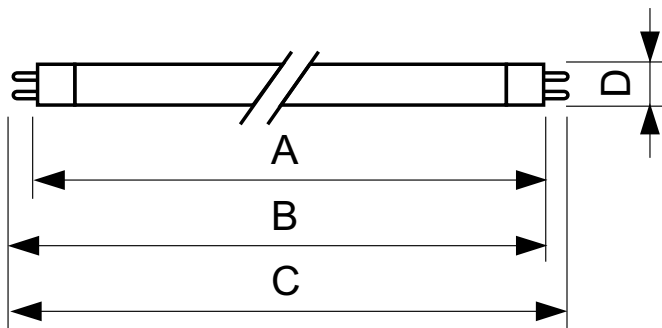

溫度

設計溫度 (標稱)	30 °C
-----------	-------

TL5 Essential HE Super 80

控制調光	
可調光	否
機械和殼體	
燈泡形狀	T5 [16 mm (T5)]
應用	
汞 (Hg) 含量 (標稱)	2.0 mg
產品參數	
完整產品碼	872790092133500

訂購產品名稱	TL5 Essential 21W/827 1SL/40
EAN/UPC - 產品	8727900921335
訂購代碼	927926482758
分子 - 各件數量	1
分子 - 每一外盒內件數	40
材質編號(12NC)	927926482758
淨重 (件)	0.075 kg

二维绘图

Product	D (max)	A (max)	B (max)	B (min)	C (max)
TL5 Essential 21W/827 1SL/40	17.0 mm	849.0 mm	856.1 mm	853.7 mm	863.2 mm

TL5 ESS 21W/827

光度数据

LDPO_TL5ESS8_ESS_827-Spectral power distribution Colour

TL5 Essential HE Super 80