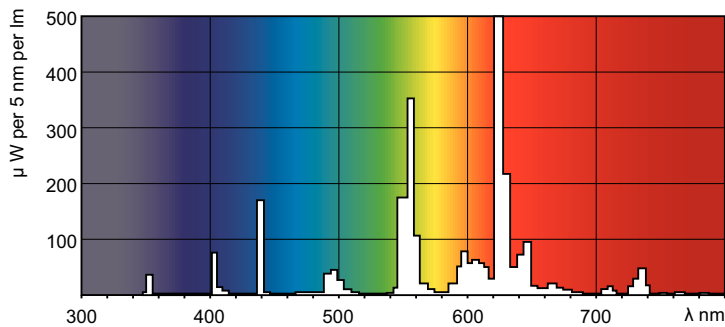

演色性指數 (最小)	80
演色性指數 (標稱)	82
額定 SLMF (2000 小時)	94 %
額定 SLMF (4000 小時)	92 %
額定 SLMF (6000 小時)	91 %
額定 SLMF (8000 小時)	90 %
額定 SLMF (12000 小時)	88 %
額定 SLMF (16000 小時)	87 %
額定 SLMF (20000 小時)	86 %

運作和電氣

Power (Rated) (Nom)	20.8 W
燈具電流 (標稱)	0.170 A

溫度

設計溫度 (標稱)	30 °C
-----------	-------

TL5 Essential HE Super 80

控制調光	
可調光	否
機械和殼體	
燈泡形狀	T5 [16 mm (T5)]
應用	
汞 (Hg) 含量 (標稱)	2.0 mg
產品參數	
完整產品碼	872790092133500

訂購產品名稱	TL5 Essential 21W/827 1SL/40
EAN/UPC - 產品	8727900921335
訂購代碼	927926482758
分子 - 各件數量	1
分子 - 每一外盒內件數	40
材質編號(12NC)	927926482758
淨重 (件)	0.075 kg

二维绘图

Product	D (max)	A (max)	B (max)	B (min)	C (max)
TL5 Essential 21W/827 1SL/40	17.0 mm	849.0 mm	856.1 mm	853.7 mm	863.2 mm

TL5 ESS 21W/827

光度数据

LDPO_TL5ESS8_ESS_827-Spectral power distribution Colour

TL5 Essential HE Super 80