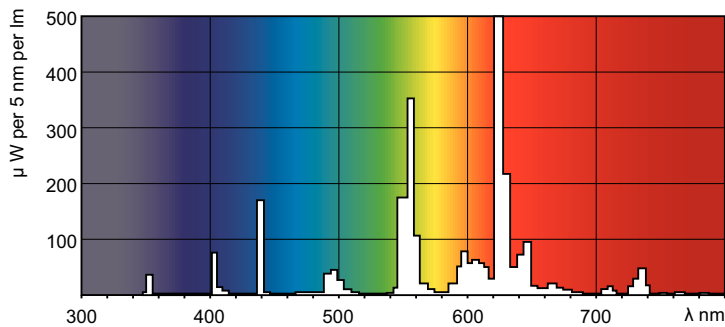

演色性指數 (最小)	80
演色性指數 (標稱)	82
額定 SLMF (2000 小時)	94 %
額定 SLMF (4000 小時)	92 %
額定 SLMF (6000 小時)	91 %
額定 SLMF (8000 小時)	90 %
額定 SLMF (12000 小時)	88 %
額定 SLMF (16000 小時)	87 %
額定 SLMF (20000 小時)	86 %

運作和電氣

Power (Rated) (Nom)	27.8 W
燈具電流 (標稱)	0.170 A

溫度

設計溫度 (標稱)	30 °C
-----------	-------

TL5 Essential HE Super 80

控制調光	
可調光	否
機械和殼體	
燈泡形狀	T5 [16 mm (T5)]
應用	
汞 (Hg) 含量 (標稱)	2.0 mg
產品參數	
完整產品碼	872790092135900

訂購產品名稱	TL5 Essential 28W/827 1SL/40
EAN/UPC - 產品	8727900921359
訂購代碼	927926782758
分子 - 各件數量	1
分子 - 每一外盒內件數	40
材質編號(12NC)	927926782758
淨重 (件)	0.096 kg

二维绘图

Product	D (max)	A (max)	B (max)	B (min)	C (max)
TL5 Essential 28W/827 1SL/40	17.0 mm	1149.0 mm	1156.1 mm	1153.7 mm	1163.2 mm

TL5 ESS 28W/827

光度数据

LDPO_TL5ESS8_ESS_827-Spectral power distribution Colour