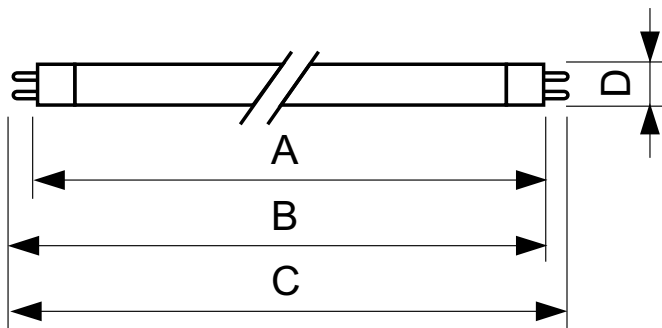

溫度

設計溫度 (標稱)	30 °C
-----------	-------

TL5 Essential HE Super 80

控制調光	
可調光	否
機械和殼體	
燈泡形狀	T5 [16 mm (T5)]
應用	
汞 (Hg) 含量 (標稱)	2.0 mg
產品參數	
完整產品碼	872790092135900

訂購產品名稱	TL5 Essential 28W/827 1SL/40
EAN/UPC - 產品	8727900921359
訂購代碼	927926782758
分子 - 各件數量	1
分子 - 每一外盒內件數	40
材質編號(12NC)	927926782758
淨重 (件)	0.096 kg

二维绘图

Product	D (max)	A (max)	B (max)	B (min)	C (max)
TL5 Essential 28W/827 1SL/40	17.0 mm	1149.0 mm	1156.1 mm	1153.7 mm	1163.2 mm

TL5 ESS 28W/827

光度数据

LDPO_TL5ESS8_ESS_827-Spectral power distribution Colour