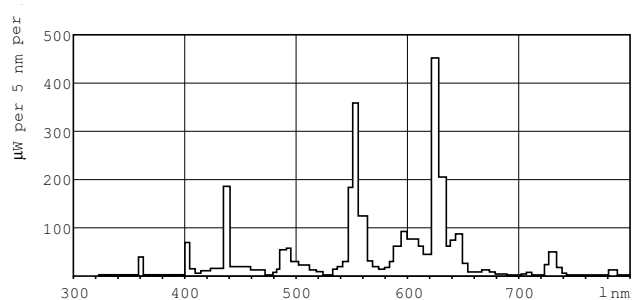

产品数据

基本資訊		光通量 (額定) (標稱)	
接口	G5 [G5]	光通量 (額定) (標稱)	3325 lm
至 50% 故障預熱的使用時間 (標稱)	24000 h	色彩名稱	暖白色 (WW)
功能	na [Not Applicable]	光效 (於最大流明, 額定) (標稱)	104 lm/W
系統說明	高效率	色度座標 X (標稱)	0.44
額定 LSF (預熱 2000 小時), 3 小時	99 %	色度座標 Y (標稱)	0.403
額定 LSF (預熱 4000 小時), 3 小時	99 %	相關色溫 (標稱)	3000 K
額定 LSF (預熱 8000 小時), 3 小時	99 %	光效 (額定) (標稱)	94 lm/W
額定 LSF (8000 小時), 3 小時	99 %	演色性指數 (最大)	85
額定 LSF (預熱 16000 小時), 3 小時	97 %	演色性指數 (最小)	80
額定 LSF (預熱 2000 小時), 3 小時	84 %	演色性指數 (標稱)	82
測量測量參考	Sphere	額定 SLMF (2000 小時)	96 %
		額定 SLMF (4000 小時)	95 %
		額定 SLMF (6000 小時)	94 %
		額定 SLMF (8000 小時)	93 %
		額定 SLMF (12000 小時)	92 %
		額定 SLMF (16000 小時)	91 %
照明科技			
色碼	830 [CCT of 3000K]		
光通量 (標稱)	3315 lm		

MASTER TL5 High Efficiency 高效率日光燈管

額定 SLMF (20000 小時)	90 %
運作和電氣	
Power (Rated) (Nom)	34.9 W
燈具電流 (標稱)	0.175 A
溫度	
設計溫度 (標稱)	35 °C
控制調光	
可調光	是
機械和殼體	
接口資訊	綠色底盤
燈泡形狀	T5 [16 mm (T5)]
應用	
節能等級	F

汞 (Hg) 含量 (最大)	1.4 mg
汞 (Hg) 含量 (標稱)	1.4 mg
能源消耗 kWh/1000 h	35 kWh
EPREL 註冊碼	423541
產品參數	
完整產品碼	871150063950955
訂購產品名稱	MASTER TL5 HE 35W/830 SLV/40
EAN/UPC - 產品	8711500639509
訂購代碼	927927083055
分子 - 各件數量	1
分子 - 每一外盒內件數	40
材質編號(12NC)	927927083055
淨重 (件)	127.400 g
ILCOS Code	FDH-35/30/1B-L/P-G5-16/1450

二维绘图

1

Product	D (max)	A (max)	B (max)	B (min)	C (max)
MASTER TL5 HE 35W/830 SLV/40	17 mm	1449.0 mm	1456.1 mm	1453.7 mm	1463.2 mm

TL5 HE 35W/830/GP

光度数据

LDPB_TL5-HE8_830-Spectral power distribution B/W

LDPO_TL5-HE8_830-Spectral power distribution Colour