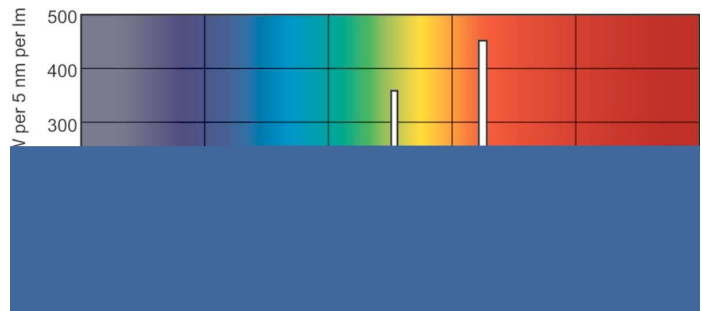

产品数据

基本資訊		光通量 (額定) (標稱)	
接口	G5 [G5]	光通量 (額定) (標稱)	3325 lm
至 50% 故障預熱的使用時間 (標稱)	24000 h	色彩名稱	暖白色 (WW)
功能	na [Not Applicable]	光效 (於最大流明, 額定) (標稱)	104 lm/W
系統說明	高效率	色度座標 X (標稱)	0.44
額定 LSF (預熱 2000 小時), 3 小時	99 %	色度座標 Y (標稱)	0.403
額定 LSF (預熱 4000 小時), 3 小時	99 %	相關色溫 (標稱)	3000 K
額定 LSF (預熱 8000 小時), 3 小時	99 %	光效 (額定) (標稱)	94 lm/W
額定 LSF (8000 小時), 3 小時	99 %	演色性指數 (最大)	85
額定 LSF (預熱 16000 小時), 3 小時	97 %	演色性指數 (最小)	80
額定 LSF (預熱 2000 小時), 3 小時	84 %	演色性指數 (標稱)	82
測量測量參考	Sphere	額定 SLMF (2000 小時)	96 %
		額定 SLMF (4000 小時)	95 %
		額定 SLMF (6000 小時)	94 %
		額定 SLMF (8000 小時)	93 %
		額定 SLMF (12000 小時)	92 %
		額定 SLMF (16000 小時)	91 %
照明科技			
色碼	830 [CCT of 3000K]		
光通量 (標稱)	3315 lm		

二维绘图

1

Product	D (max)	A (max)	B (max)	B (min)	C (max)
MASTER TL5 HE 35W/830 SLV/40	17 mm	1449.0 mm	1456.1 mm	1453.7 mm	1463.2 mm

TL5 HE 35W/830/GP

光度数据

LDPB_TL5-HE8_830-Spectral power distribution B/W

LDPO_TL5-HE8_830-Spectral power distribution Colour