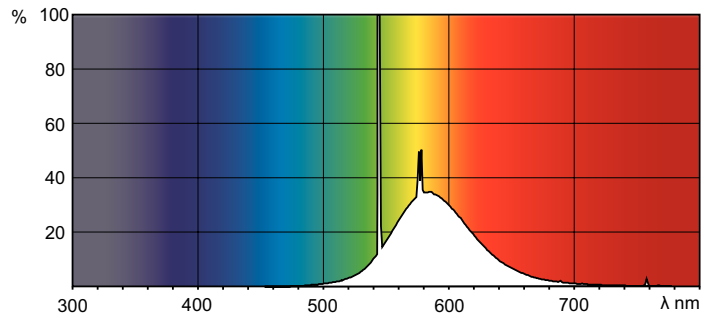

产品数据

基本資訊	
接口	G13 [Medium Bi-Pin Fluorescent]
至 10% 故障的使用時間 (標稱)	12000 h
至 50% 故障的使用時間 (標稱)	15000 h
照明科技	
色碼	160 [CCT of 6000K]
光通量 (標稱)	1580 lm
光通量 (額定) (標稱)	1580 lm
色彩名稱	黃色
額定 SLMF (2000 小時)	85 %
運作和電氣	
Power (Rated) (Nom)	36.0 W
燈具電流 (標稱)	0.440 A
電壓 (標稱)	103 V
溫度	
設計溫度 (標稱)	25 °C

控制調光	
可調光	是
機械和殼體	
燈泡形狀	T8 [26 mm (T8)]
應用	
汞 (Hg) 含量 (標稱)	13.0 mg
能源消耗 kWh/1000 h	44 kWh
產品參數	
完整產品碼	871150072751040
訂購產品名稱	TL-D Colored 36W Yellow 1SL/25
EAN/UPC - 產品	8711500727510
訂購代碼	928048501605
分子 - 各件數量	1
分子 - 每一外盒內件數	25
材質編號(12NC)	928048501605
淨重 (件)	135.000 g

TL-D Colored

二维绘图

Product	D (max)	A (max)	B (max)	B (min)	C (max)
TL-D Colored 36W Yellow 1SL/25	28.0 mm	1199.4 mm	1206.5 mm	1204.1 mm	1213.6 mm

光度数据

LDPB_TL-DCOL_160-Spectral power distribution B/W

LDPO_TL-DCOL_160-Spectral power distribution Colour