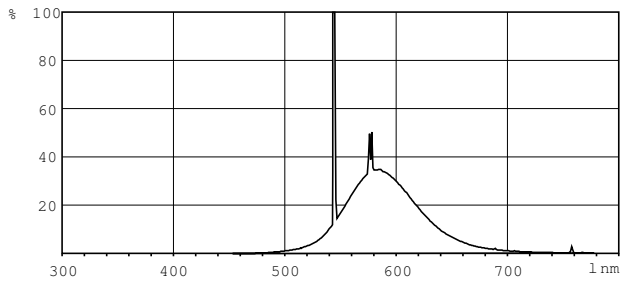

产品数据

基本資訊	
接口	G13 [Medium Bi-Pin Fluorescent]
至 10% 故障的使用時間 (標稱)	12000 h
至 50% 故障的使用時間 (標稱)	15000 h
照明科技	
色碼	160 [CCT of 6000K]
光通量 (標稱)	1580 lm
光通量 (額定) (標稱)	1580 lm
色彩名稱	黃色
額定 SLMF (2000 小時)	85 %
運作和電氣	
Power (Rated) (Nom)	36.0 W
燈具電流 (標稱)	0.440 A
電壓 (標稱)	103 V
溫度	
設計溫度 (標稱)	25 °C

控制調光	
可調光	是
機械和殼體	
燈泡形狀	T8 [26 mm (T8)]
應用	
汞 (Hg) 含量 (標稱)	13.0 mg
能源消耗 kWh/1000 h	44 kWh
產品參數	
完整產品碼	871150072751040
訂購產品名稱	TL-D Colored 36W Yellow 1SL/25
EAN/UPC - 產品	8711500727510
訂購代碼	928048501605
分子 - 各件數量	1
分子 - 每一外盒內件數	25
材質編號(12NC)	928048501605
淨重 (件)	135.000 g

TL-D Colored

二维绘图

Product	D (max)	A (max)	B (max)	B (min)	C (max)
TL-D Colored 36W Yellow 1SL/25	28.0 mm	1199.4 mm	1206.5 mm	1204.1 mm	1213.6 mm

光度数据

LDPB_TL-DCOL_160-Spectral power distribution B/W

LDPO_TL-DCOL_160-Spectral power distribution Colour