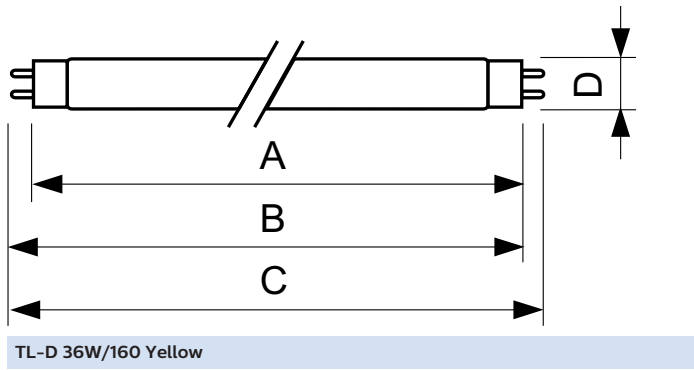

TL-D Colored

TL-D Colored 36W Yellow 1SL/25

TL-D 燈管 (管直徑 26 mm) 可以利用紅色、綠色、藍色和黃色光營造特殊效果及氣氛，或是吸引目光。除了使用特定顏色，也可以混合色彩製造白光。這個燈具由於使用基礎粉末，有優異的光輸出。照明應用包括商店、展示間、酒吧、餐廳、展示區、標誌照明和娛樂商店。

安全提示

· 燈泡破裂對您的健康幾乎不太會有任何影響。如果發生這種情形，請保持室內通風 30 分鐘並移除碎片 (請勿使用吸塵器，最好使用手套)。碎片須放置於密封塑膠袋內，並移送您當地的廢棄物回收場進行回收。

产品数据

基本資訊	
接口	G13 [Medium Bi-Pin Fluorescent]
至 10% 故障的使用時間 (標稱)	12000 h
至 50% 故障的使用時間 (標稱)	15000 h
照明科技	
色碼	160 [CCT of 6000K]
光通量 (標稱)	1580 lm
光通量 (額定) (標稱)	1580 lm
色彩名稱	黃色
額定 SLMF (2000 小時)	85 %
運作和電氣	
Power (Rated) (Nom)	36.0 W
燈具電流 (標稱)	0.440 A
電壓 (標稱)	103 V
溫度	
設計溫度 (標稱)	25 °C

控制調光	
可調光	是
機械和殼體	
燈泡形狀	T8 [26 mm (T8)]
應用	
汞 (Hg) 含量 (標稱)	13.0 mg
能源消耗 kWh/1000 h	44 kWh
產品參數	
完整產品碼	871150072751040
訂購產品名稱	TL-D Colored 36W Yellow 1SL/25
EAN/UPC - 產品	8711500727510
訂購代碼	928048501605
分子 - 各件數量	1
分子 - 每一外盒內件數	25
材質編號(12NC)	928048501605
淨重 (件)	135.000 g

TL-D Colored

二维绘图

Product	D (max)	A (max)	B (max)	B (min)	C (max)
TL-D Colored 36W Yellow 1SL/25	28.0 mm	1199.4 mm	1206.5 mm	1204.1 mm	1213.6 mm

光度数据

LDPB_TL-DCOL_160-Spectral power distribution B/W

LDPO_TL-DCOL_160-Spectral power distribution Colour