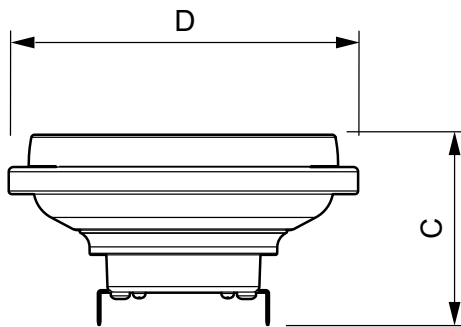

MASTER LEDspot LV AR111

電壓 (標稱)	12 V
溫度	
T 盒上限 (標稱)	80 °C
控制調光	
可調光	是
機械和殼體	
燈泡形狀	AR111
應用	
適合重點照明	Yes

能源消耗 kWh/1000 h	22 kWh
產品參數	
完整產品碼	871869651524200
訂購產品名稱	MAS LEDspotLV D 20-100W 830 AR111 12D
EAN/UPC - 產品	8718696515242
訂購代碼	929001170608
分子 - 各件數量	1
分子 - 每一外盒內件數	6
材質 Nr. (I2NC)	929001170608
淨重 (件)	0.360 kg

二维绘图

LED D 20-100W 830 AR111 12D

Product

MAS LEDspotLV D 20-100W 830 AR111 12D