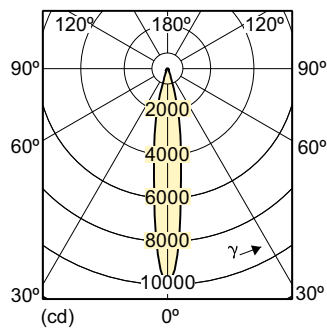

产品数据

基本資訊		光效 (額定) (標稱)	
接口	G53 [G53]	光效 (額定) (標稱)	67.50 lm/W
符合歐盟 RoHS 標準	是	色彩一致性	<6
標稱使用時間 (標稱)	25000 h	演色性指數 (標稱)	80
開關週期	50000X	標稱使用時間結束時的燈具流明維護係數 (標稱)	70 %
技術類型	20-100W	運作和電氣	
照明科技		輸入頻率	- Hz
色碼	830 [CCT of 3000K]	Power (Rated) (Nom)	20 W
Beam Angle (Nom)	12°	燈具電流 (標稱)	2400 mA
光通量 (標稱)	1350 lm	相等瓦數	100 W
光強 (標稱)	10000 cd	起始時間 (標稱)	0.5 s
色彩名稱	白色 (WH)	至 60% 亮度的暖機時間 (標稱)	instant full light
相關色溫 (標稱)	3000 K	功率因數 (標稱)	0.7

二维绘图

LED D 20-100W 830 AR111 12D

Product

MAS LEDspotLV D 20-100W 830 AR111 12D

光度数据

SDLD_LEDspotL_0143-Light distribution diagram

SDPO_LEDspotL_0023-Spectral Power distribution

MASTER LEDspot LV AR111