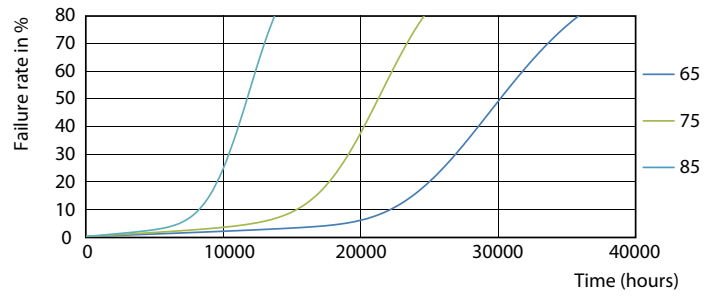

Essential LEDtube

壽命

ESSENTIAL LEDtube 8-16W G5 830-865 APR