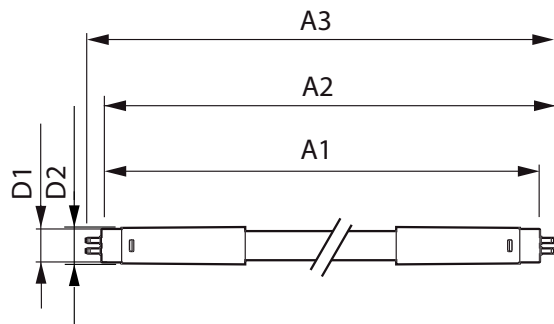

产品数据

基本資訊		至 60% 亮度的暖機時間 (標稱)	
接口	G5 [G5]	功率因數 (標稱)	0.92
符合歐盟 RoHS 標準	是	電壓 (標稱)	100–240 V
標稱使用時間 (標稱)	30000 h	溫度	
開關週期	50000X	T 環境 (最大)	45 °C
照明科技		T 環境 (最小)	-20 °C
色碼	840 [CCT of 4000K (841)]	T 儲存 (最大)	65 °C
Beam Angle (Nom)	200 °	T 儲存 (最小)	-40 °C
光通量 (標稱)	2100 lm	T 盒上限 (標稱)	70 °C
色彩名稱	冷 白色 (CW)	控制調光	
相關色溫 (標稱)	4000 K	可調光	否
光效 (額定) (標稱)	131.00 lm/W	機械和殼體	
色彩一致性	<6	產品長度	1200 mm
演色性指數 (標稱)	80	燈泡形狀	燈管、雙端
標稱使用時間結束時的燈具流明維護係數 (標稱)	70 %	應用	
運作和電氣		節能產品	Yes
輸入頻率	50 至 60 Hz	認證標誌	CE 標示 RoHS compliance KEMA Keur certificate
Power (Rated) (Nom)	16 W		
燈具電流 (最大)	178 mA		
燈具電流 (最小)	77 mA		
起始時間 (標稱)	0.5 s		

Essential LEDtube

能源消耗 kWh/1000 h	16 kWh
產品參數	
完整產品碼	871869673204500
訂購產品名稱	CorePro LEDtube 1200mm 16W840 G5 I APR
EAN/UPC - 產品	8718696732045

訂購代碼	929001381008
分子 - 各件數量	1
分子 - 每一外盒內件數	20
材質 Nr. (12NC)	929001381008
Copy Net Weight (Piece)	0.120 kg

二维绘图

CorePro LEDtube 1200mm 16W840 G5 I APR

Product	D1	D2	A1	A2	A3
CorePro LEDtube 1200mm 16W840 G5 I APR	15.8 mm	19 mm	1149 mm	1156.1 mm	1163.2 mm

光度数据

General Uniform Lighting

ESSENTIAL LEDtube 16W G5 840 APR