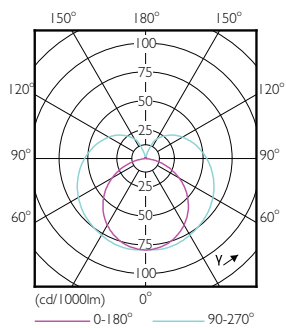

ESSENTIAL LEDtube 16W G5 840 APR

ESSENTIAL LEDtube 16W G5 840 APR