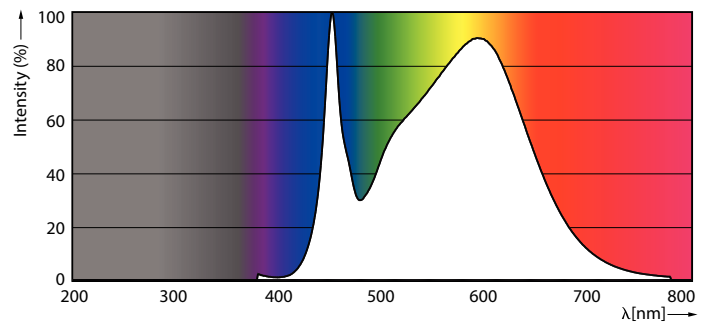

ESSENTIAL LEDtube 16W G5 840 APR