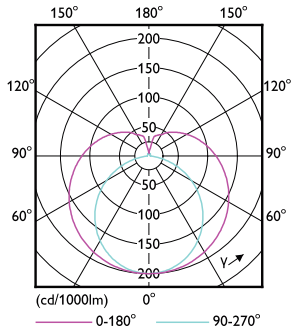

产品数据

基本資訊	
接口	G5 [G5]
符合歐盟 RoHS 標準	是
標稱使用時間 (標稱)	50000 h
開關週期	200000X
	Sphere

照明科技	
色碼	840 [CCT of 4000K (841)]
Beam Angle (Nom)	200 °
光通量 (標稱)	3900 lm
色彩名稱	冷白色 (CW)
相關色溫 (標稱)	4000 K
光效 (額定) (標稱)	150.00 lm/W
色彩一致性	<6
演色性指數 (標稱)	80
標稱使用時間結束時的燈具流明維護係數 (標稱)	70 %

二维绘图

TLED 1500mm 26W-54W 3900lm 200D 4000K G5

Product	D1	D2	A1	A2	A3
MASTER LEDtube 1500mm HO 26W 840 T5	15 mm	16.9 mm	1449 mm	1456.1 mm	1463.2 mm

光度数据

26W G5 840 4000K

26W G5

MASTER LEDtube Mains T5

光度数据