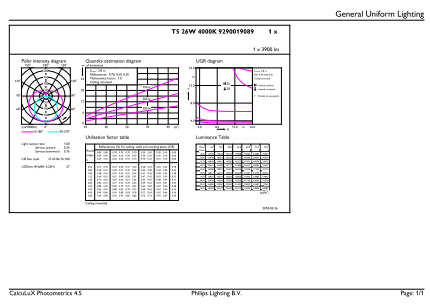

控制調光	
可調光	否

機械和殼體	
燈泡表層	霧面
燈泡材質	玻璃

MASTER LEDtube Mains T5

產品長度	1500 mm
燈泡形狀	燈管、雙端
應用	
Energy Efficiency Class	D
節能產品	Yes
認證標誌	RoHS compliance CE 標示 KEMA Keur certificate
能源消耗 kWh/1000 h	26 kWh 652788

產品參數	
完整產品碼	871869681931900
訂購產品名稱	MASTER LEDtube 1500mm HO 26W 840 T5
EAN/UPC - 產品	8718696819319
訂購代碼	929001908902
分子 - 各件數量	1
分子 - 每一外盒內件數	10
材質編號(12NC)	929001908902
淨重 (件)	0.285 kg

二维绘图

TLED 1500mm 26W-54W 3900lm 200D 4000K G5

Product	D1	D2	A1	A2	A3
MASTER LEDtube 1500mm HO 26W 840 T5	15 mm	16.9 mm	1449 mm	1456.1 mm	1463.2 mm

光度数据

26W G5 840 4000K

26W G5

MASTER LEDtube Mains T5

光度数据