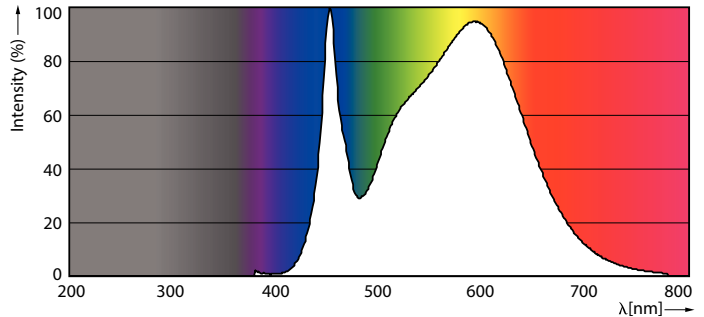

MASTER LEDtube Mains T5

產品長度	1500 mm
燈泡形狀	燈管、雙端
應用	
Energy Efficiency Class	D
節能產品	Yes
認證標誌	RoHS compliance CE 標示 KEMA Keur certificate
能源消耗 kWh/1000 h	26 kWh 652788

產品參數	
完整產品碼	871869681931900
訂購產品名稱	MASTER LEDtube 1500mm HO 26W 840 T5
EAN/UPC - 產品	8718696819319
訂購代碼	929001908902
分子 - 各件數量	1
分子 - 每一外盒內件數	10
材質編號(12NC)	929001908902
淨重 (件)	0.285 kg

二维绘图

Product	D1	D2	A1	A2	A3
MASTER LEDtube 1500mm HO 26W 840 T5	15 mm	16.9 mm	1449 mm	1456.1 mm	1463.2 mm

光度数据

26W G5