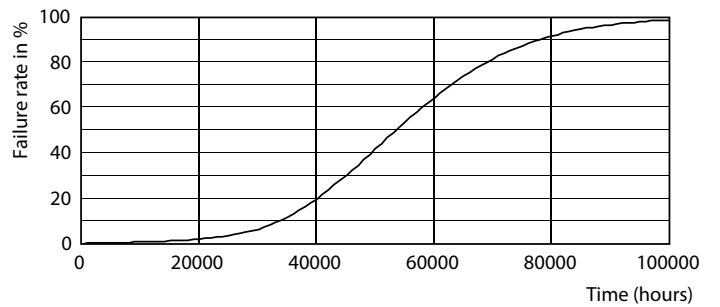

MASTER LEDtube Mains T5

光度数据

壽命

26W G5

26W G5