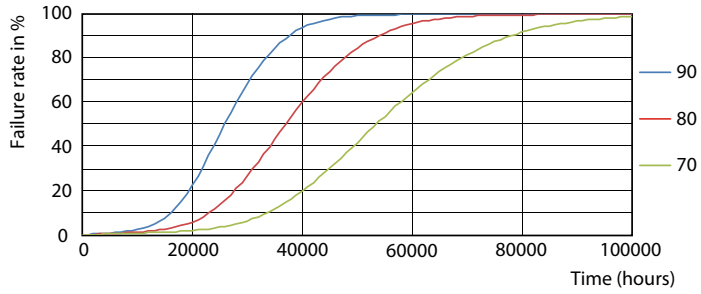

26W G5 830 3000K

壽命

LEDtube MAS 1 26W 50K Lumen-VsTc-LMP

26W G5

LEDtube MAS 1 26W 50K LifetimeVsTc-LED

26W G5

MASTER LEDtube Mains T5

壽命