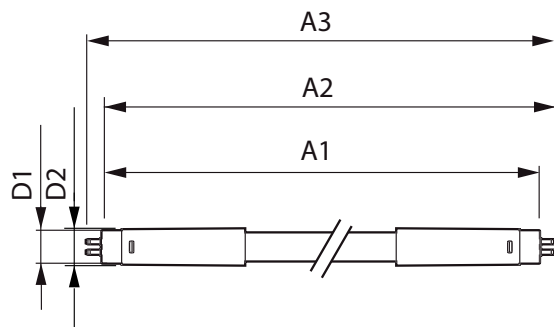

控制調光	
可調光	否

機械和殼體	
燈泡表層	霧面
燈泡材質	玻璃

MASTER LEDtube Mains T5

產品長度	1500 mm
燈泡形狀	燈管、雙端
應用	
Energy Efficiency Class	D
節能產品	Yes
認證標誌	RoHS compliance CE 標示 KEMA Keur certificate
能源消耗 kWh/1000 h	26 kWh 652788

產品參數	
完整產品碼	871869681931900
訂購產品名稱	MASTER LEDtube 1500mm HO 26W 840 T5
EAN/UPC - 產品	8718696819319
訂購代碼	929001908902
分子 - 各件數量	1
分子 - 每一外盒內件數	10
材質編號(12NC)	929001908902
淨重 (件)	0.285 kg

二维绘图

TLED 1500mm 26W-54W 3900lm 200D 4000K G5

Product	D1	D2	A1	A2	A3
MASTER LEDtube 1500mm HO 26W 840 T5	15 mm	16.9 mm	1449 mm	1456.1 mm	1463.2 mm

光度数据

26W G5 840 4000K

26W G5

MASTER LEDtube Mains T5

光度数据