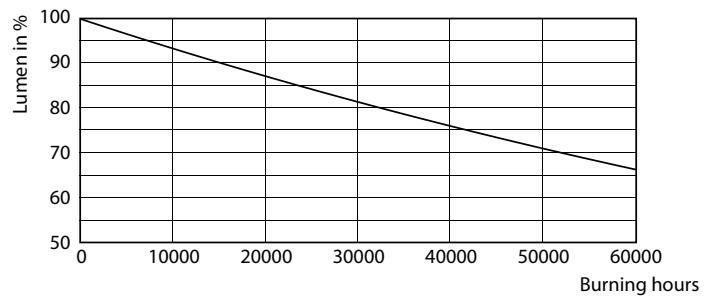

26W G5 830 3000K

壽命

LEDtube MAS 1 26W 50K Lumen-VsTc-LMP

26W G5

LEDtube MAS 1 26W 50K LifetimeVsTc-LED

26W G5

MASTER LEDtube Mains T5

壽命