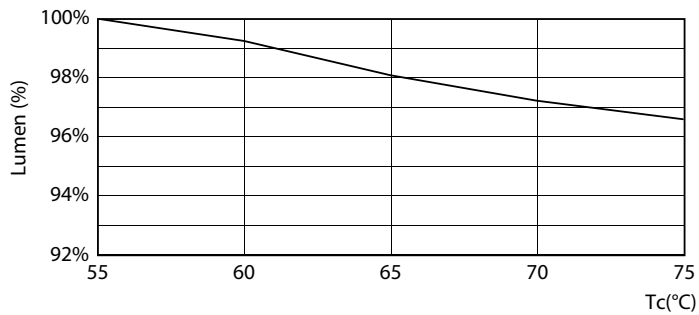

壽命

LEDtube MAS 1 26W 50K Lumen-VsTc-LMP