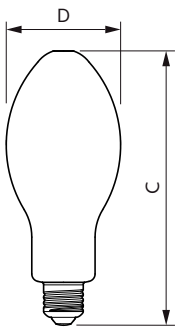

产品数据

基本資訊	
接口	E27 [E27]
符合歐盟 RoHS 標準	是
標稱使用時間 (標稱)	25000 h
開關週期	15000X
技術類型	13-50W
通量測量參考	Sphere
照明科技	
色碼	830 [CCT of 3000K]
Beam Angle (Nom)	300 °
光通量 (標稱)	2000 lm
光通量 (額定) (標稱)	2000 lm
色彩名稱	白色 (WH)
相關色溫 (標稱)	3000 K
光效 (額定) (標稱)	153.00 lm/W
色彩一致性	<6
演色性指數 (標稱)	80

Trueforce CorePro LED HPL

機械和殼體

燈泡表層	霧面
燈泡形狀	ED75 [ED 75mm]

應用

節能等級	D
能源消耗 kWh/1000 h	13 kWh
EPREL 註冊碼	403618

產品參數

完整產品碼	871869975025100
-------	-----------------

訂購產品名稱	TForce Core LED HPL 13W E27 830 FR
EAN/UPC - 產品	8718699750251
訂購代碼	929002349702
分子 - 各件數量	1
分子 - 每一外盒內件數	6
材質 Nr. (12NC)	929002349702
淨重 (件)	0.130 kg

二维绘图

TForce Core LED HPL 13W E27 830 FR

Product	D	C
TForce Core LED HPL 13W E27 830 FR	75 mm	180 mm

光度数据

LEDTForce 13W ED75 E27 830

LEDTForce ED75 E27

Trueforce CorePro LED HPL

光度数据