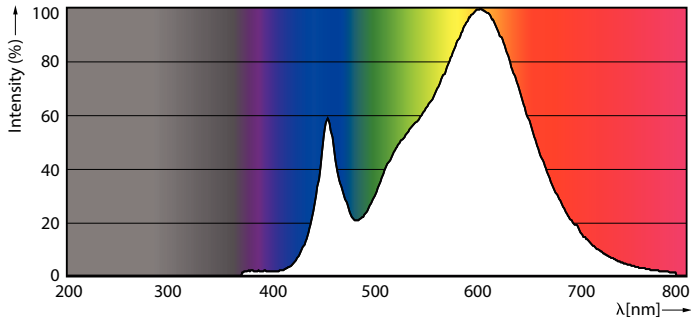

产品数据

基本資訊	
接口	E27 [E27]
符合歐盟 RoHS 標準	是
標稱使用時間 (標稱)	25000 h
開關週期	15000X
技術類型	13-50W
通量測量參考	Sphere
照明科技	
色碼	830 [CCT of 3000K]
Beam Angle (Nom)	300 °
光通量 (標稱)	2000 lm
光通量 (額定) (標稱)	2000 lm
色彩名稱	白色 (WH)
相關色溫 (標稱)	3000 K
光效 (額定) (標稱)	153.00 lm/W
色彩一致性	<6
演色性指數 (標稱)	80

二维绘图

TForce Core LED HPL 13W E27 830 FR

Product	D	C
TForce Core LED HPL 13W E27 830 FR	75 mm	180 mm

光度数据

LEDTForce 13W ED75 E27 830

LEDTForce ED75 E27

Trueforce CorePro LED HPL

光度数据