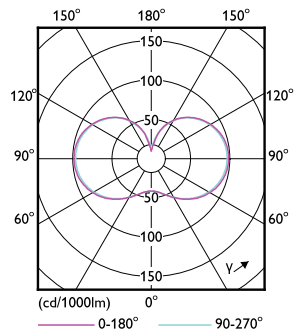

产品数据

基本資訊	
接口	E27 [E27]
符合歐盟 RoHS 標準	是
標稱使用時間 (標稱)	25000 h
開關週期	15000X
技術類型	13-50W
通量測量參考	Sphere
照明科技	
色碼	830 [CCT of 3000K]
Beam Angle (Nom)	300 °
光通量 (標稱)	2000 lm
光通量 (額定) (標稱)	2000 lm
色彩名稱	白色 (WH)
相關色溫 (標稱)	3000 K
光效 (額定) (標稱)	153.00 lm/W
色彩一致性	<6
演色性指數 (標稱)	80

二维绘图

TForce Core LED HPL 13W E27 830 FR

Product	D	C
TForce Core LED HPL 13W E27 830 FR	75 mm	180 mm

光度数据

LEDTForce 13W ED75 E27 830

LEDTForce ED75 E27

Trueforce CorePro LED HPL

光度数据