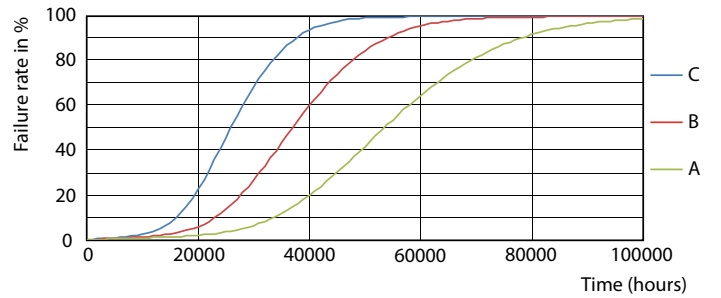

MASTER LEDtube Mains T5

光度数据

© 2021 Philips Lighting B.V. Page 10

LEDtube MAS 8W G5 1000lm 830

壽命

LEDtube 50K-LED