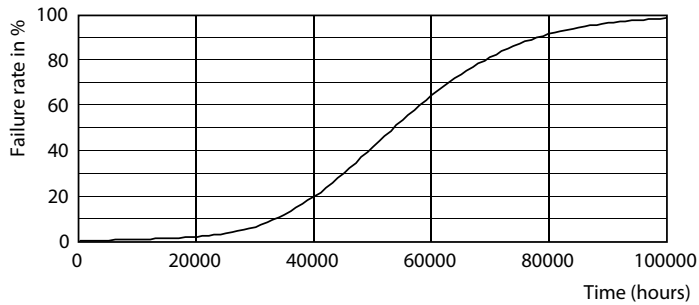

MASTER LEDtube Mains T5

光度数据

© 2021 Philips Lighting B.V. Page 10

LEDtube MAS 8W G5 1000lm 830

壽命

LEDtube 50K-LED