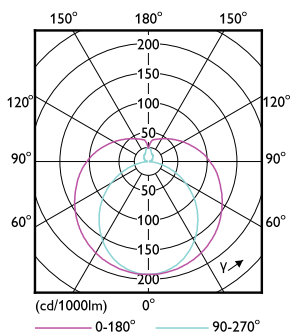

MASTER LEDtube Mains T5

燈泡材質	玻璃
產品長度	600 mm
燈泡形狀	燈管、雙端
應用	
節能產品	Yes
認證標誌	RoHS compliance CE 標示 KEMA Keur certificate
能源消耗 kWh/1000 h	8 kWh
產品參數	
完整產品碼	871869978343300

訂購產品名稱	MASTER LEDtube 600mm HE 8W 830 T5
EAN/UPC - 產品	8718699783433
訂購代碼	929002420608
分子 - 各件數量	1
分子 - 每一外盒內件數	10
材質編號(12NC)	929002420608
淨重 (件)	0.250 kg

二维绘图

Master LEDtube 600mm 8W830 G5 WV GMGC

Product	D1	D2	A1	A2	A3
MASTER LEDtube 600mm HE 8W 830 T5	15.8 mm	19 mm	549 mm	556.1 mm	563.2 mm

光度数据

LEDtube MAS 8W G5 1000lm

LEDtube MAS 8W G5 1000lm 830

MASTER LEDtube Mains T5