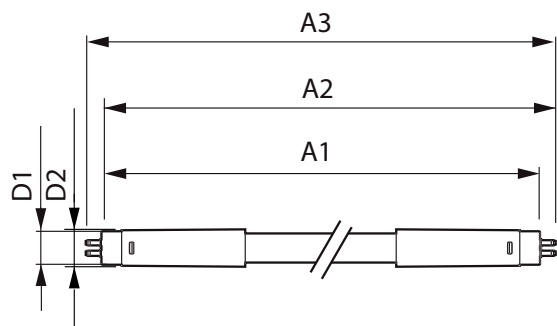

产品数据

基本資訊	
接口	G5 [G5]
符合歐盟 RoHS 標準	是
標稱使用時間 (標稱)	50000 h
開關週期	200000X
技術類型	8-14W
照明科技	
色碼	830 [CCT of 3000K]
Beam Angle (Nom)	200 °
光通量 (標稱)	1000 lm
色彩名稱	白色 (WH)
相關色溫 (標稱)	3000 K
光效 (額定) (標稱)	125.00 lm/W
色彩一致性	<6
演色性指數 (標稱)	80
標稱使用時間結束時的燈具流明維護係數 (標稱)	70 %
運作和電氣	
輸入頻率	50 至 60 Hz

Power (Rated) (Nom)	8 W
燈具電流 (最大)	90 mA
燈具電流 (最小)	35 mA
起始時間 (標稱)	0.5 s
至 60% 亮度的暖機時間 (標稱)	0.5 s
功率因數 (標稱)	0.9
電壓 (標稱)	100-240 V
溫度	
T 環境 (最大)	45 °C
T 環境 (最小)	-20 °C
T 儲存 (最大)	65 °C
T 儲存 (最小)	-40 °C
T 盒上限 (標稱)	60 °C
控制調光	
可調光	否
機械和殼體	
燈泡表層	霧面

MASTER LEDtube Mains T5

燈泡材質	玻璃
產品長度	600 mm
燈泡形狀	燈管、雙端
應用	
節能產品	Yes
認證標誌	RoHS compliance CE 標示 KEMA Keur certificate
能源消耗 kWh/1000 h	8 kWh
產品參數	
完整產品碼	871869978343300

訂購產品名稱	MASTER LEDtube 600mm HE 8W 830 T5
EAN/UPC - 產品	8718699783433
訂購代碼	929002420608
分子 - 各件數量	1
分子 - 每一外盒內件數	10
材質編號(12NC)	929002420608
淨重 (件)	0.250 kg

二维绘图

Master LEDtube 600mm 8W830 G5 WV GMGC

Product	D1	D2	A1	A2	A3
MASTER LEDtube 600mm HE 8W 830 T5	15.8 mm	19 mm	549 mm	556.1 mm	563.2 mm

光度数据

LEDtube MAS 8W G5 1000lm

LEDtube MAS 8W G5 1000lm 830

MASTER LEDtube Mains T5