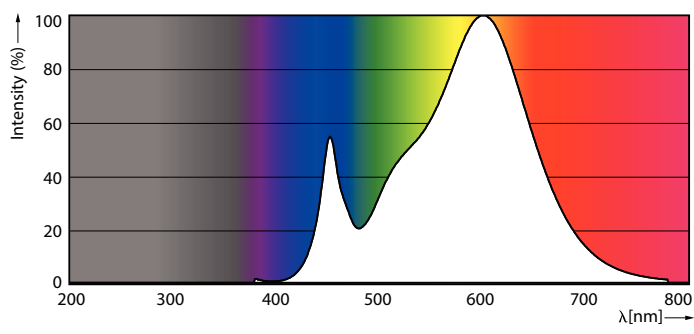

LEDtube MAS 8W G5 1000lm 830