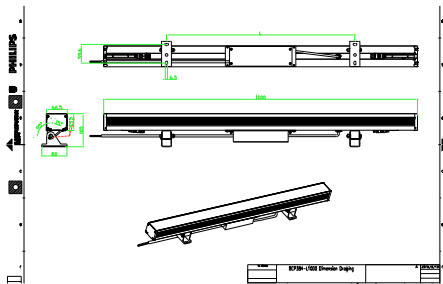

UniStrip G4

初始性能

初始光通量	2834 lm
光通量容限	+/-10%
初始 LED 燈具效率	35 lm/W
初始腐蝕性色溫	- K
初始演色性指數	-
初始輸入功率	80 W
用電量容限	+/-10%

適用條件

環境溫度範圍	-40 to +50 °C

產品參數

完整產品碼	871951492217499
訂購產品名稱	BCP384 48LED RGB 220V 45 L100 DMX D2
EAN/UPC - 產品	8719514922174
訂購代碼	911401736743
分子 - 各件數量	1
分子 - 每一外盒內件數	4
材質編號(12NC)	911401736743
淨重 (件)	4.199 kg

二维绘图

Floodlight surface LED