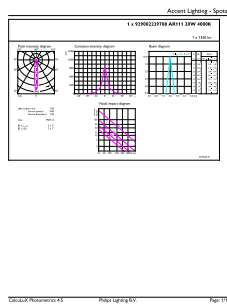

### 产品数据

基本資訊		光效 (額定) (標稱)	
接口	G53 [ G53]	光效 (額定) (標稱)	67.00 lm/W
符合歐盟 RoHS 標準	是	色彩一致性	<4
標稱使用時間 (標稱)	25000 h	演色性指數 (標稱)	91
開關週期	50000X	標稱使用時間結束時的燈具流明維護係數 (標稱)	70 %
技術類型	20-100W	運作和電氣	
照明科技		輸入頻率	- Hz
色碼	940 [ CCT of 4000K]	Power (Rated) (Nom)	20 W
Beam Angle (Nom)	12 °	燈具電流 (標稱)	2400 mA
光通量 (標稱)	1350 lm	相等瓦數	100 W
光強 (標稱)	8000 cd	起始時間 (標稱)	0.5 s
色彩名稱	冷白色 (CW)	至 60% 亮度的暖機時間 (標稱)	0.5 s
相關色溫 (標稱)	4000 K	功率因數 (標稱)	0.7

# MASTER LEDspot LV AR111

電壓 (標稱)	ac electronic 12 V
<b>溫度</b>	
T 盒上限 (標稱)	80 °C
<b>控制調光</b>	
可調光	是
<b>機械和殼體</b>	
燈泡形狀	AR111
<b>應用</b>	
適合重點照明	Yes

能源消耗 kWh/1000 h	22 kWh
<b>產品參數</b>	
完整產品碼	871869969069400
訂購產品名稱	MAS LED SpotLV 20-100W 940 AR111 12D
EAN/UPC - 產品	8718699690694
訂購代碼	929002239708
分子 - 各件數量	1
分子 - 每一外盒內件數	6
材質編號(12NC)	929002239708
淨重 (件)	0.160 kg

## 二维绘图

AR111 12V 20-100W 1100lm 15D 4000K G53 D

Product	D	C
MAS LED SpotLV 20-100W 940 AR111 12D	111 mm	62 mm

## 光度数据

LEDspots 20W AR111 G53 940 12D-ADL

LEDspots 20W AR111 G53 940 12D-POC