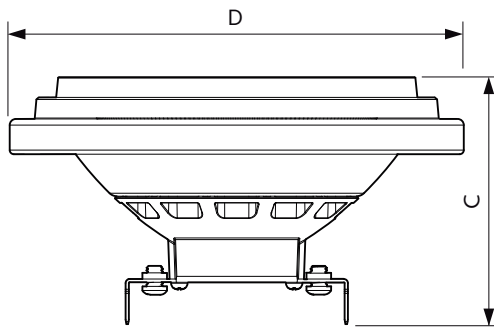

MASTER LEDspot LV AR111

電壓 (標稱)	ac electronic 12 V
溫度	
T 盒上限 (標稱)	80 °C
控制調光	
可調光	是
機械和殼體	
燈泡形狀	AR111
應用	
適合重點照明	Yes

能源消耗 kWh/1000 h	22 kWh
產品參數	
完整產品碼	871869969069400
訂購產品名稱	MAS LED SpotLV 20-100W 940 AR111 12D
EAN/UPC - 產品	8718699690694
訂購代碼	929002239708
分子 - 各件數量	1
分子 - 每一外盒內件數	6
材質編號(12NC)	929002239708
淨重 (件)	0.160 kg

二维绘图

AR111 12V 20-100W 1100lm 15D 4000K G53 D

Product	D	C
MAS LED SpotLV 20-100W 940 AR111 12D	111 mm	62 mm