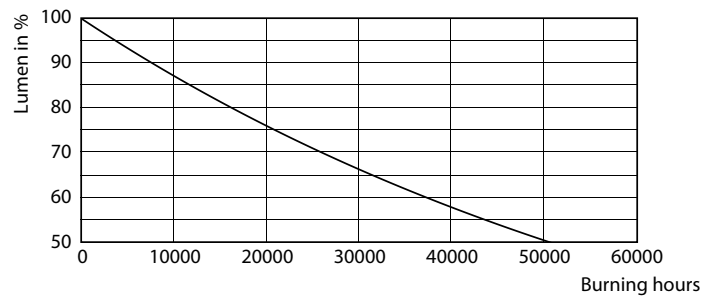

## 光度数据

LEDspots 20W AR111 G53 940 12D-LDD

## 壽命

LEDspots LED 25K

LEDspots LMP 25K