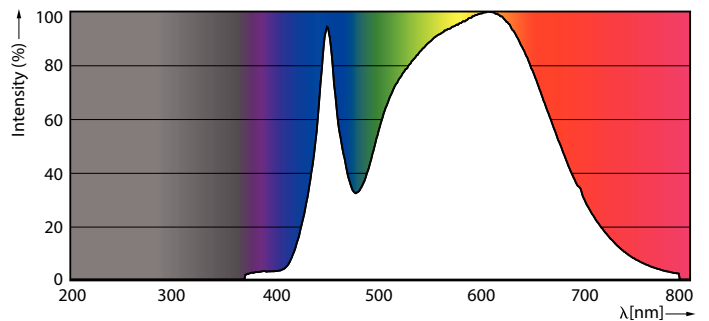

LEDspots 20W AR111 G53 940 12D-POC