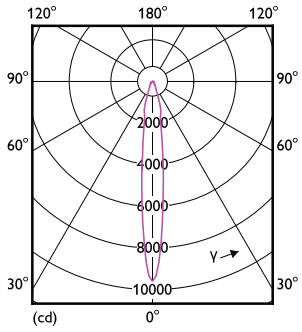

MASTER LEDspot LV AR111

光度数据

LEDspots 20W AR111 G53 940 12D-LDD