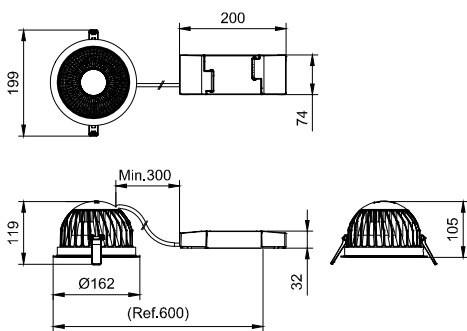

LuxSpace G4

色彩	WH-BK
應用	
防水防塵規範代碼	IP20 [IP20]
機械衝擊保護碼	IK03 [IK03]
初始性能	
初始光通量	1760 lm
光通量容限	+/-10%
初始 LED 燈具效率	91 lm/W
初始腐蝕性色溫	3000 K
初始演色性指數	>80
初始輸入功率	19.3 W
用電量容限	+/-10%
耐久性能	
平均使用時間 L70B50	50000 h
平均使用時間 L80B50	50000 h

平均使用時間 L90B50	21000 h
適用條件	
環境溫度範圍	-20 to +40 °C
最高調光等級	1%
產品參數	
完整產品碼	911401543541
訂購產品名稱	DN591B LED20/930 PSD C D150 WH WB GC
訂購代碼	911401543541
分子 - 各件數量	1
分子 - 每一外盒內件數	1
材質編號(12NC)	911401543541
淨重 (件)	0.799 kg

二维绘图

DN58XB/DN59XB