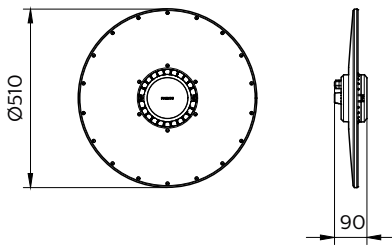

GreenPerform Highbay Elite 高天井燈

光學護蓋/鏡頭材質	Polycarbonate
光學護蓋/鏡頭表層	Frosted
總高度	90 mm
總直徑	510 mm
色彩	GR

應用

防水防塵規範代碼	IP65 [IP65]
機械衝擊保護碼	IK08 [IK08]

初始性能

初始光通量	25000 lm
光通量容限	+/-10%
初始 LED 燈具效率	145 lm/W
初始廣蝕性色溫	6500 K
初始演色性指數	>80
初始輸入功率	169 W
用電量容限	+/-10%

耐久性能

平均使用時間 L70B50	75000 h

適用條件

環境溫度範圍	-30 to +50 °C
最高調光等級	Not applicable
適合隨機切換	No

產品參數

完整產品碼	911401576851
訂購產品名稱	BY718P LED250/CW PSU NB
訂購代碼	911401576851
分子 - 各件數量	1
分子 - 每一外盒內件數	1
材質編號(12NC)	911401576851
淨重 (件)	5.800 kg

二维绘图

BY718P GreenPerform Highbay Elite