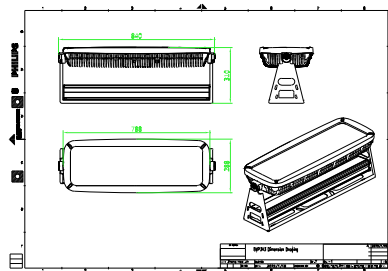

UniFlood G

應用

防水防塵規範代碼	IP66 [IP66]
機械衝擊保護碼	IK09 [IK09]

初始性能

初始光通量	4700 lm
光通量容限	+/-10%
初始 LED 燈具效率	39 lm/W
初始腐蝕性色溫	- K
初始演色性指數	-
初始輸入功率	120 W
用電量容限	+/-10%

適用條件

環境溫度範圍	-40 to +50 °C

最高調光等級	1%

產品參數

完整產品碼	911401750282
訂購產品名稱	BVP343 48LED RGB 220V 3 DMX
訂購代碼	911401750282
分子 - 各件數量	1
分子 - 每一外盒內件數	1
材質編號(12NC)	911401750282
淨重 (件)	26.999 kg

二维绘图

BVP321/322/323/324