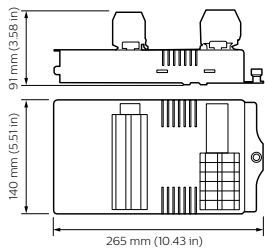

適用條件	
環境溫度範圍	0 to +40 °C
產品參數	
完整產品碼	871869688659500
訂購產品名稱	DSM4
EAN/UPC - 產品	8718696886595

訂購代碼	913703668009
分子 - 各件數量	1
分子 - 每一外盒內件數	1
材質編號(12NC)	913703668009
淨重 (件)	1.200 kg

二维绘图

Dynalite Multipurpose Controllers