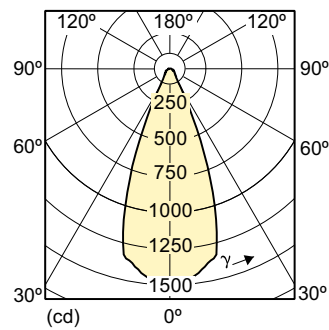

Product	D	C
MAS LEDspotLV D 15-75W 930 AR111 40D	111 mm	62 mm

光度数据

MASTER LEDspot LV AR111 75W G53 930 40D

MASTER LEDspot LV AR111

光度数据

SDPO_LEDspotL_0028-Spectral Power distribution

壽命

MASTER LEDspotLV AR111 75W G53 940 40D