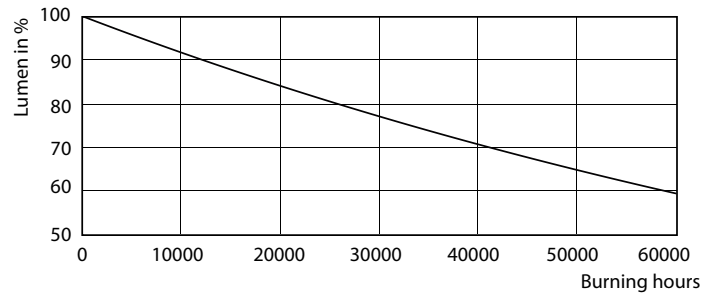

产品数据

基本資訊	
接口	G53 [G53]
符合歐盟 RoHS 標準	是
標稱使用時間 (標稱)	40000 h
開關週期	50000X
技術類型	15-75W

照明科技	
色碼	930 [CCT of 3000K]
Beam Angle (Nom)	40 °
光通量 (標稱)	840 lm
光強 (標稱)	1450 cd
色彩名稱	白色 (WH)
相關色溫 (標稱)	3000 K

光效 (額定) (標稱)	56.00 lm/W
色彩一致性	<6
演色性指數 (標稱)	90
標稱使用時間結束時的燈具流明維護係數 (標稱)	70 %
90° 錐體內的光通量 (額定)	760 lm

運作和電氣	
輸入頻率	- Hz
Power (Rated) (Nom)	15 W
燈具電流 (標稱)	1800 mA
相等瓦數	75 W
起始時間 (標稱)	0.5 s
至 60% 亮度的暖機時間 (標稱)	instant full light
功率因數 (標稱)	0.7

MASTER LEDspot LV AR111

電壓 (標稱)	12 V
溫度	
T 盒上限 (標稱)	74 °C
控制調光	
可調光	是
應用	
能源效益標籤 (EEL)	A
適合重點照明	Yes
能源消耗 kWh/1000 h	17 kWh

Product	D	C
MAS LEDspotLV D 15-75W 930 AR111 40D	111 mm	62 mm

光度数据

MASTER LEDspot LV AR111 75W G53 930 40D

MASTER LEDspot LV AR111

光度数据

SDPO_LEDspotL_0028-Spectral Power distribution

壽命

MASTER LEDspotLV AR111 75W G53 940 40D