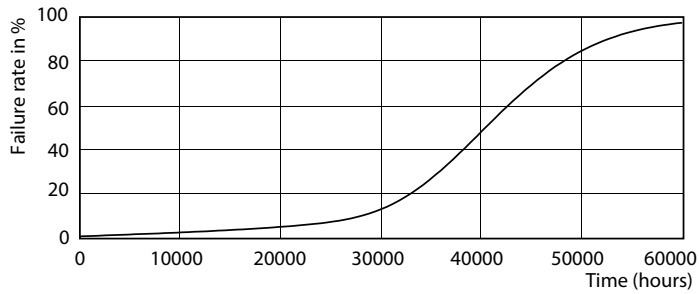

Product	D	C
MAS LEDspotLV D 15-75W 930 AR111 40D	111 mm	62 mm

光度数据

MASTER LEDspot LV AR111 75W G53 930 40D

MASTER LEDspot LV AR111

光度数据

SDPO_LEDspotL_0028-Spectral Power distribution

壽命

MASTER LEDspotLV AR111 75W G53 940 40D