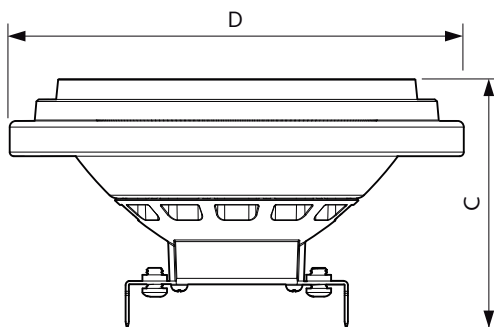

MASTER LEDspot LV AR111

電壓 (標稱)	12 V
溫度	
T 盒上限 (標稱)	74 °C
控制調光	
可調光	是
應用	
能源效益標籤 (EEL)	A
適合重點照明	Yes
能源消耗 kWh/1000 h	17 kWh

產品參數

完整產品碼	871869651522800
訂購產品名稱	MAS LEDspotLV D 15-75W 930 AR111 40D
EAN/UPC - 產品	8718696515228
訂購代碼	929001170508
分子 - 各件數量	1
分子 - 每一外盒內件數	6
材質編號(12NC)	929001170508
淨重 (件)	0.360 kg

二维绘图

LED D 15-75W 930 AR111 40D

Product	D	C
MAS LEDspotLV D 15-75W 930 AR111 40D	111 mm	62 mm