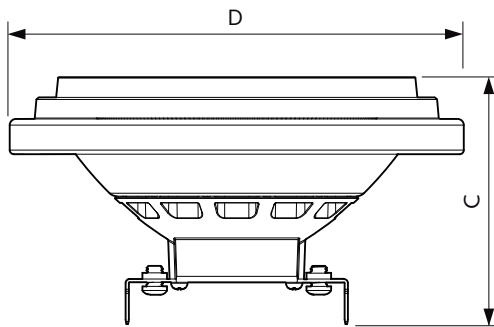

MASTER LEDspot LV AR111

電壓 (標稱)	12 V
溫度	
T 盒上限 (標稱)	80 °C
控制調光	
可調光	是
應用	
能源效益標籤 (EEL)	A
適合重點照明	Yes
能源消耗 kWh/1000 h	22 kWh

產品參數	
完整產品碼	871869671087600
訂購產品名稱	MAS LEDspotLV D 20-100W 827 AR111 40D
EAN/UPC - 產品	8718696710876
訂購代碼	929001171108
分子 - 各件數量	1
分子 - 每一外盒內件數	6
材質編號(12NC)	929001171108
淨重 (件)	0.360 kg

二维绘图

MAS LEDspot LV D 20-100W 827 AR111 40D

Product	D	C
MAS LEDspotLV D 20-100W 827 AR111 40D	111 mm	62 mm

光度数据