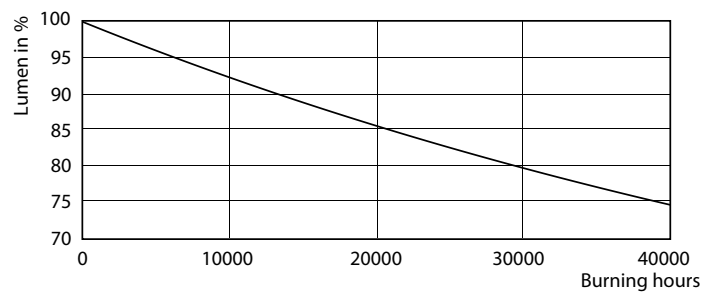

MASTER LEDspotLV AR111 100W G53 40D