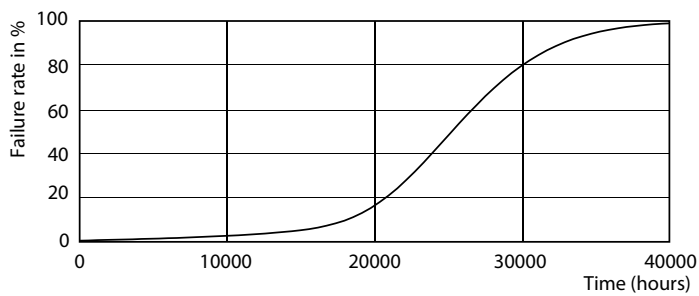

MASTER LEDspot LV AR111

光度数据

MASTER LEDspotLV AR111 100W G53 827 40D

壽命

MASTER LEDspotLV AR111 100W G53 40D