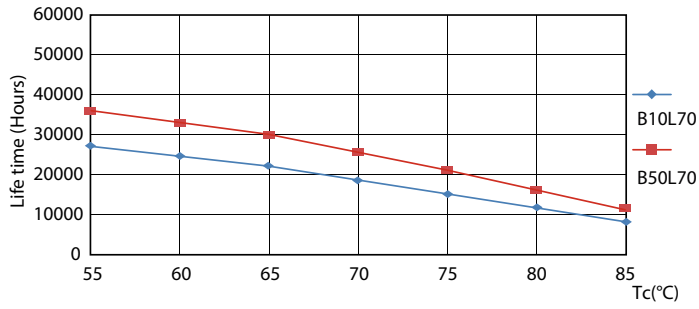

Essential LEDtube

壽命

ESSENTIAL LEDtube 8-16W G5 830-865 APR