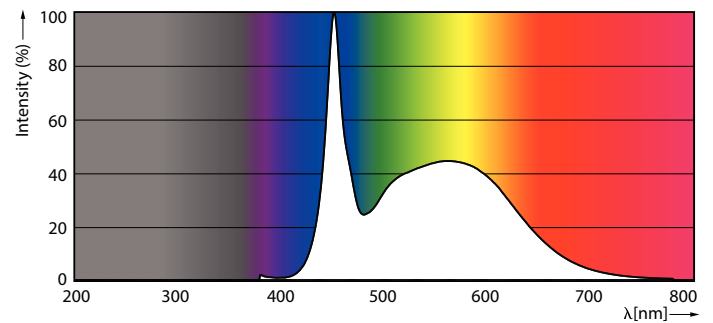

ESSENTIAL LEDtube 8W G5 865 APR