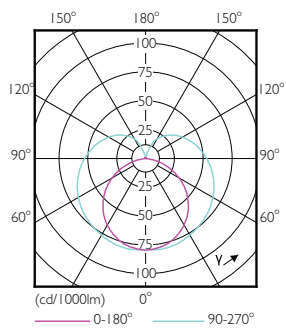

产品数据

基本資訊	
接口	G5 [G5]
符合歐盟 RoHS 標準	是
標稱使用時間 (標稱)	30000 h
開關週期	50000X
照明科技	
色碼	865 [CCT of 6500K]
Beam Angle (Nom)	200 °
光通量 (標稱)	2100 lm
色彩名稱	冷日光
相關色溫 (標稱)	6500 K
光效 (額定) (標稱)	131.00 lm/W
色彩一致性	<6
演色性指數 (標稱)	80
標稱使用時間結束時的燈具流明維護係數 (標稱)	70 %
運作和電氣	
輸入頻率	50 至 60 Hz
Power (Rated) (Nom)	16 W
燈具電流 (最大)	179 mA
燈具電流 (最小)	77 mA
起始時間 (標稱)	0.5 s

二维绘图

TLED 1200mm 100-240V 16-28W 6500K

Product	D1	D2	A1	A2	A3
CorePro LEDtube 1200mm 16W865 G5 I APR	15.8 mm	19 mm	1149 mm	1156.1 mm	1163.2 mm

光度数据

ESSENTIAL LEDtube 16W G5 865 APR

ESSENTIAL LEDtube 8W G5 865 APR