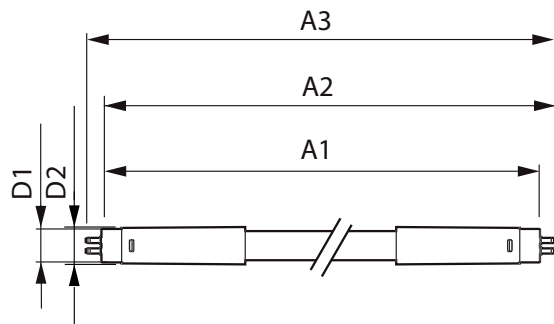

Essential LEDtube

能源消耗 kWh/1000 h	16 kWh
產品參數	
完整產品碼	871869673206900
訂購產品名稱	CorePro LEDtube 1200mm 16W865 G5 I APR
EAN/UPC - 產品	8718696732069

訂購代碼	929001381108
分子 - 各件數量	1
分子 - 每一外盒內件數	20
材質編號(12NC)	929001381108
淨重 (件)	0.162 kg

二维绘图

TLED 1200mm 100-240V 16-28W 6500K

Product	D1	D2	A1	A2	A3
CorePro LEDtube 1200mm 16W865 G5 I APR	15.8 mm	19 mm	1149 mm	1156.1 mm	1163.2 mm

光度数据